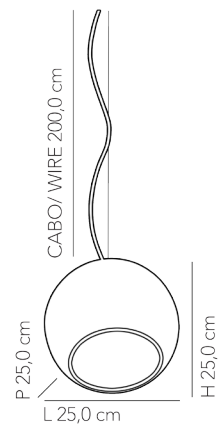

## PENDENTE GAYA 25

MATERIAL: CERÂMICA

LAMPADA: 1X E27 - MAX. 50W 127V / 230V

USO: INTERNO

PESO 2,5 KG

## PENDANT GAYA 25

MATERIAL: CERAMIC

BULB: 1X E26 - MAX. 50W 127V / 230V

USE: INDOOR

WEIGHT 2,5 KG

## COLORS

WHITE - BLACK AND WHITE WIRE CODE. P 419

WHITE - BLACK WIRE CODE. P 422

WHITE - BROWN WIRE CODE. P 423

WHITE - BLUE WIRE CODE. P 424

WHITE - YELLOW WIRE CODE. P 425

WHITE - RED WIRE CODE. P 420

WHITE - ORANGE WIRE CODE. P 421