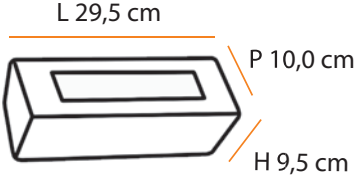

Dimensões / Dimensions:

Cores Colors	BRANCO WHITE	AREIA SAND
Código - soquete 79,9mm Code - socket 79,9mm	A401	A402
Código - soquete 114,2mm Code - socket 114,2mm	A411	A412