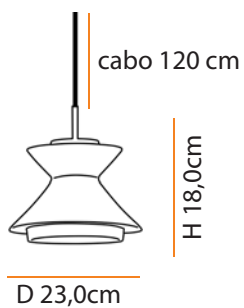

Dimensões / Dimensions:

Cores Colors	BRANCO WHITE	AREIA SAND	CHOCOLATE CHOCOLATE	VERDE GREEN	PRETO BLACK	AMARELO YELLOW	AZUL BLUE
Código Code	P381	P382	P383	P386	P384	P385	P387