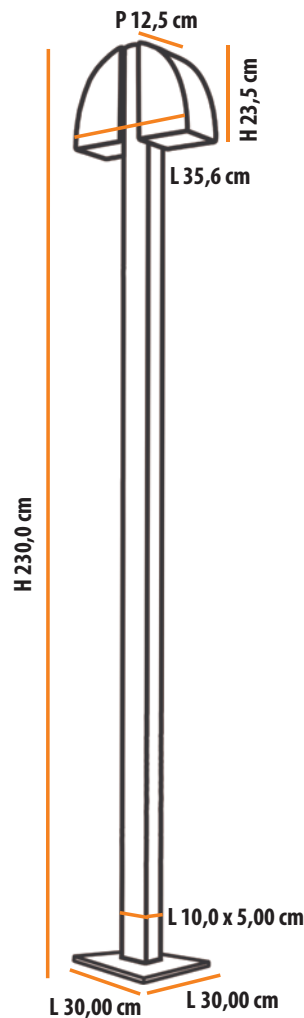

máx. 50 W / 127 V 230 V/ E27

Dimensões

Dimensions:

2x   

   **18,3** 

| Cores Colors | BRANCO WHITE | AREIA SAND | TABACO BROWN | TERRACOTA TERRA-COTTA |
|-----------------|-----------------|---------------|-----------------|--------------------------|
| Código Code | B483 | B484 | B485 | B486 |

máx. 50 W / 127 V 230 V/ E27

Dimensões

Dimensions:

2x   

   **18,3** 

| Cores Colors | BRANCO WHITE | AREIA SAND | TABACO BROWN | TERRACOTA TERRA-COTTA |
|-----------------|-----------------|---------------|-----------------|--------------------------|
| Código Code | B418 | B419 | B420 | B482 |