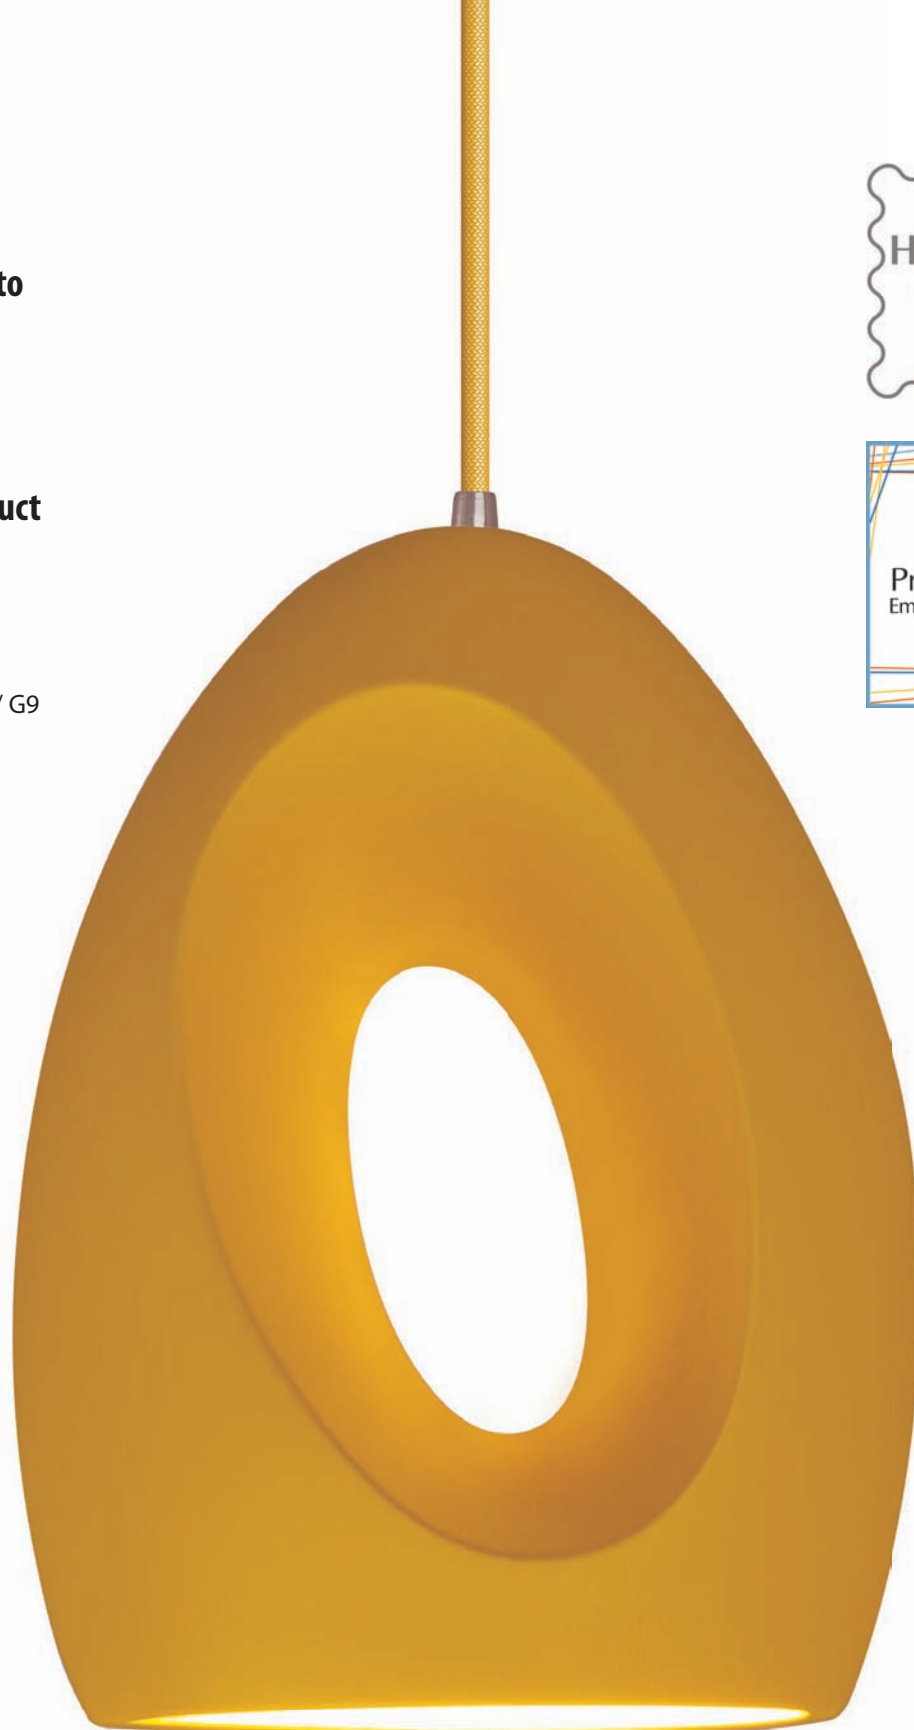

Soleil

Descrição do produto

Nome: Soleil
Tipo: Pendente
Uso: Interno
Material: Cerâmica

Description of product

Name: Soleil
Type: Pendant
Use: Indoor
Material: Ceramic

máx. 40 W / 127 V 230 V/ G9

2x

Pendente

Dimensões / Dimensions:

Cores Colors	BRANCO WHITE	AREIA SAND	AMARELO YELLOW
Código Code	P390	P391	P395