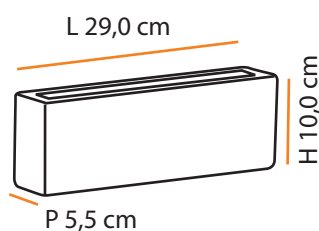

Dimensões / Dimensions:

Cores Colors	BRANCO WHITE	AREIA SAND	CHOCOLATE CHOCOLATE	PRETO BLACK
Código Code	A429	A437	A566	A430