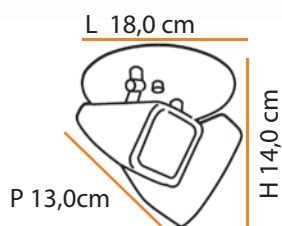

Dimensões / Dimensions:

Cores Colors	BRANCO WHITE	AREIA SAND	TERRACOTA TERRA-COTTA	TABACO BROWN
Código GU10 Code GU10	SE717	SE718	SE719	SE720

1,4

Syco

Descrição do produto

Nome: Syco
Tipo: Spot
Uso: Interno
Material: Cerâmica

Description of product

Name: Syco
Type: Spot Light
Use: Indoor
Material: Ceramic

máx. 50 W / 127 V 230 V / GU10

1x