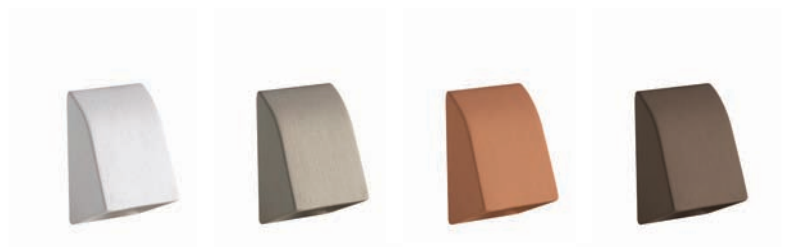

Dimensões / Dimensions:

Cores Colors	BRANCO WHITE	AREIA SAND	TERRACOTA TERRA-COTTA	TABACO BROWN
Código Code	A229	A247	A230	A248