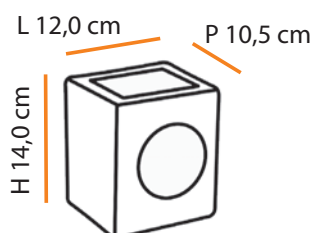

Dimensões / Dimensions:

Cores Colors	BRANCO WHITE	AREIA SAND	VERDE GREEN	PRETO BLACK
Código Code	A289	A290	A418	A417