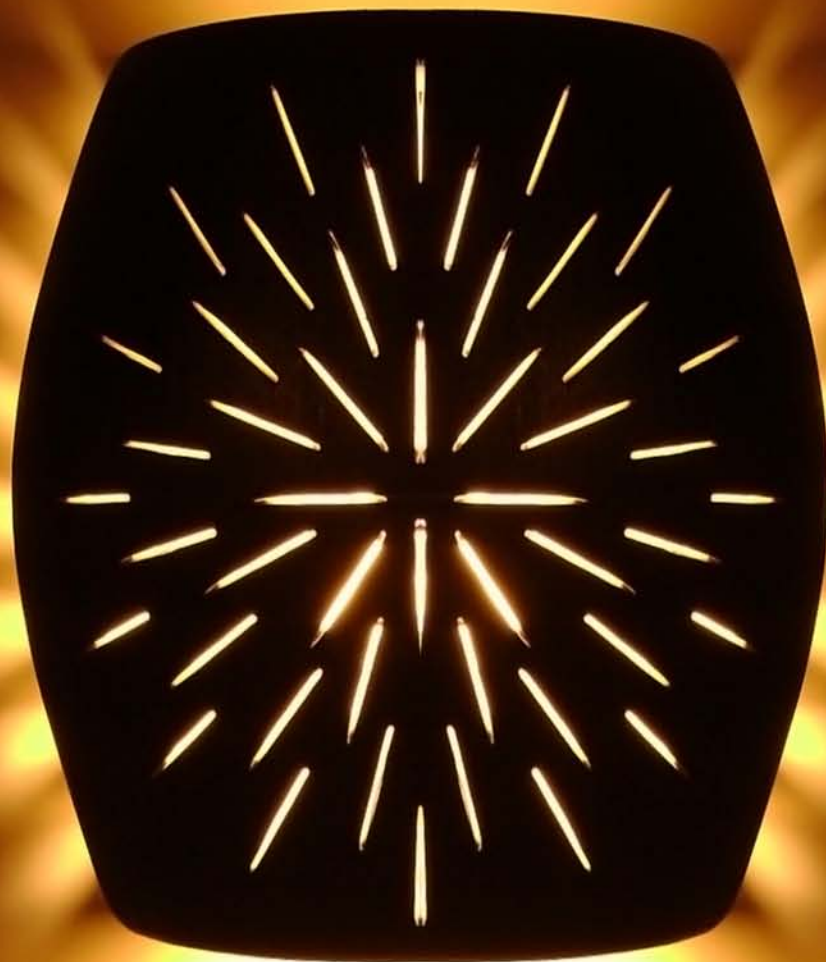

Belinda

Arandela