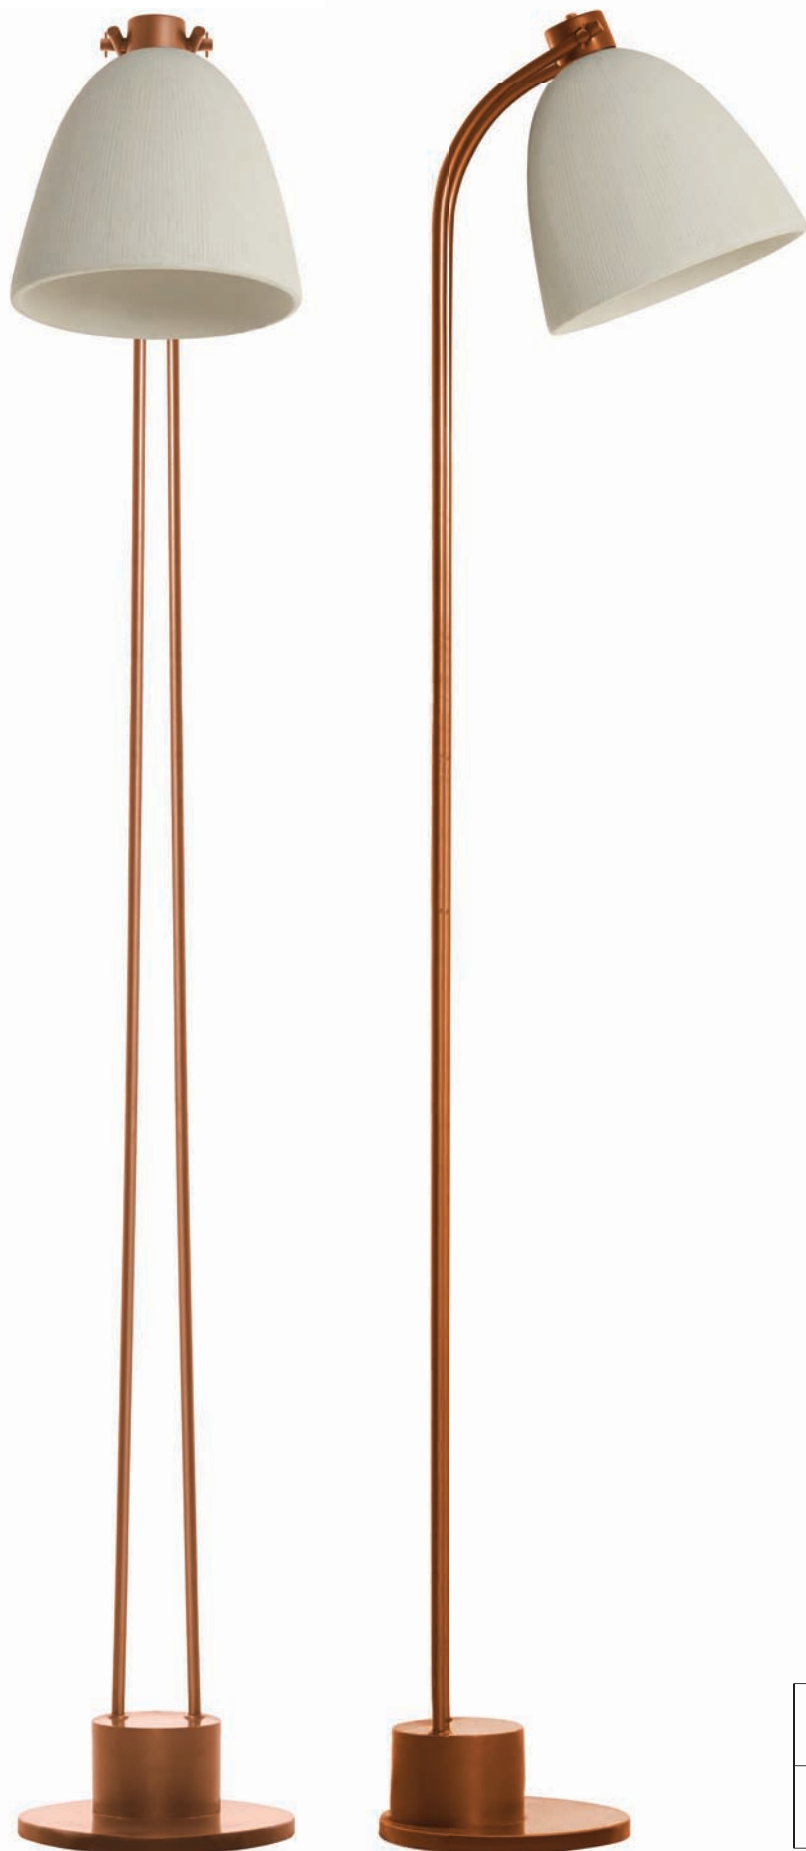

Dimensões / Dimensions:

   0,6 

Copacabana

Piso

Descrição do produto

Nome : Copacabana
Tipo : Luminária de Piso
Uso : Interior
Material : Cerâmica e Cobre

Description of product

Name: Copacabana
Type: Floor Lamp
Use: Indoor
Material: Copper and Ceramic