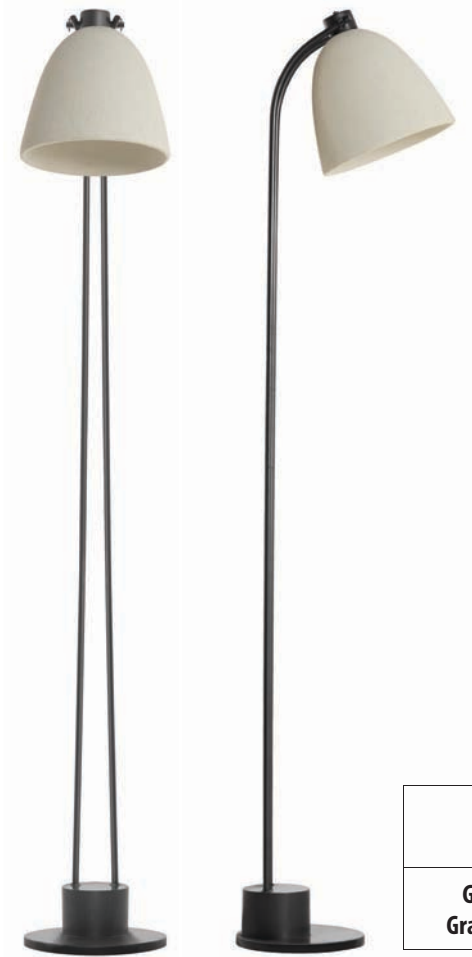

Copacabana

Descrição do produto

Nome : Copacabana
Tipo : Luminária de Piso
Uso : Interior
Material : Cerâmica e Aço

Description of product

Name: Copacabana
Type: Floor Lamp
Use: Indoor
Material: Steel and Ceramic

max. 60 W / 127 V 230 V/ E27

1x

7,5

Cores Colors	BRANCO WHITE	TABACO BROWN
Grafite Graphite	LC803	LC804