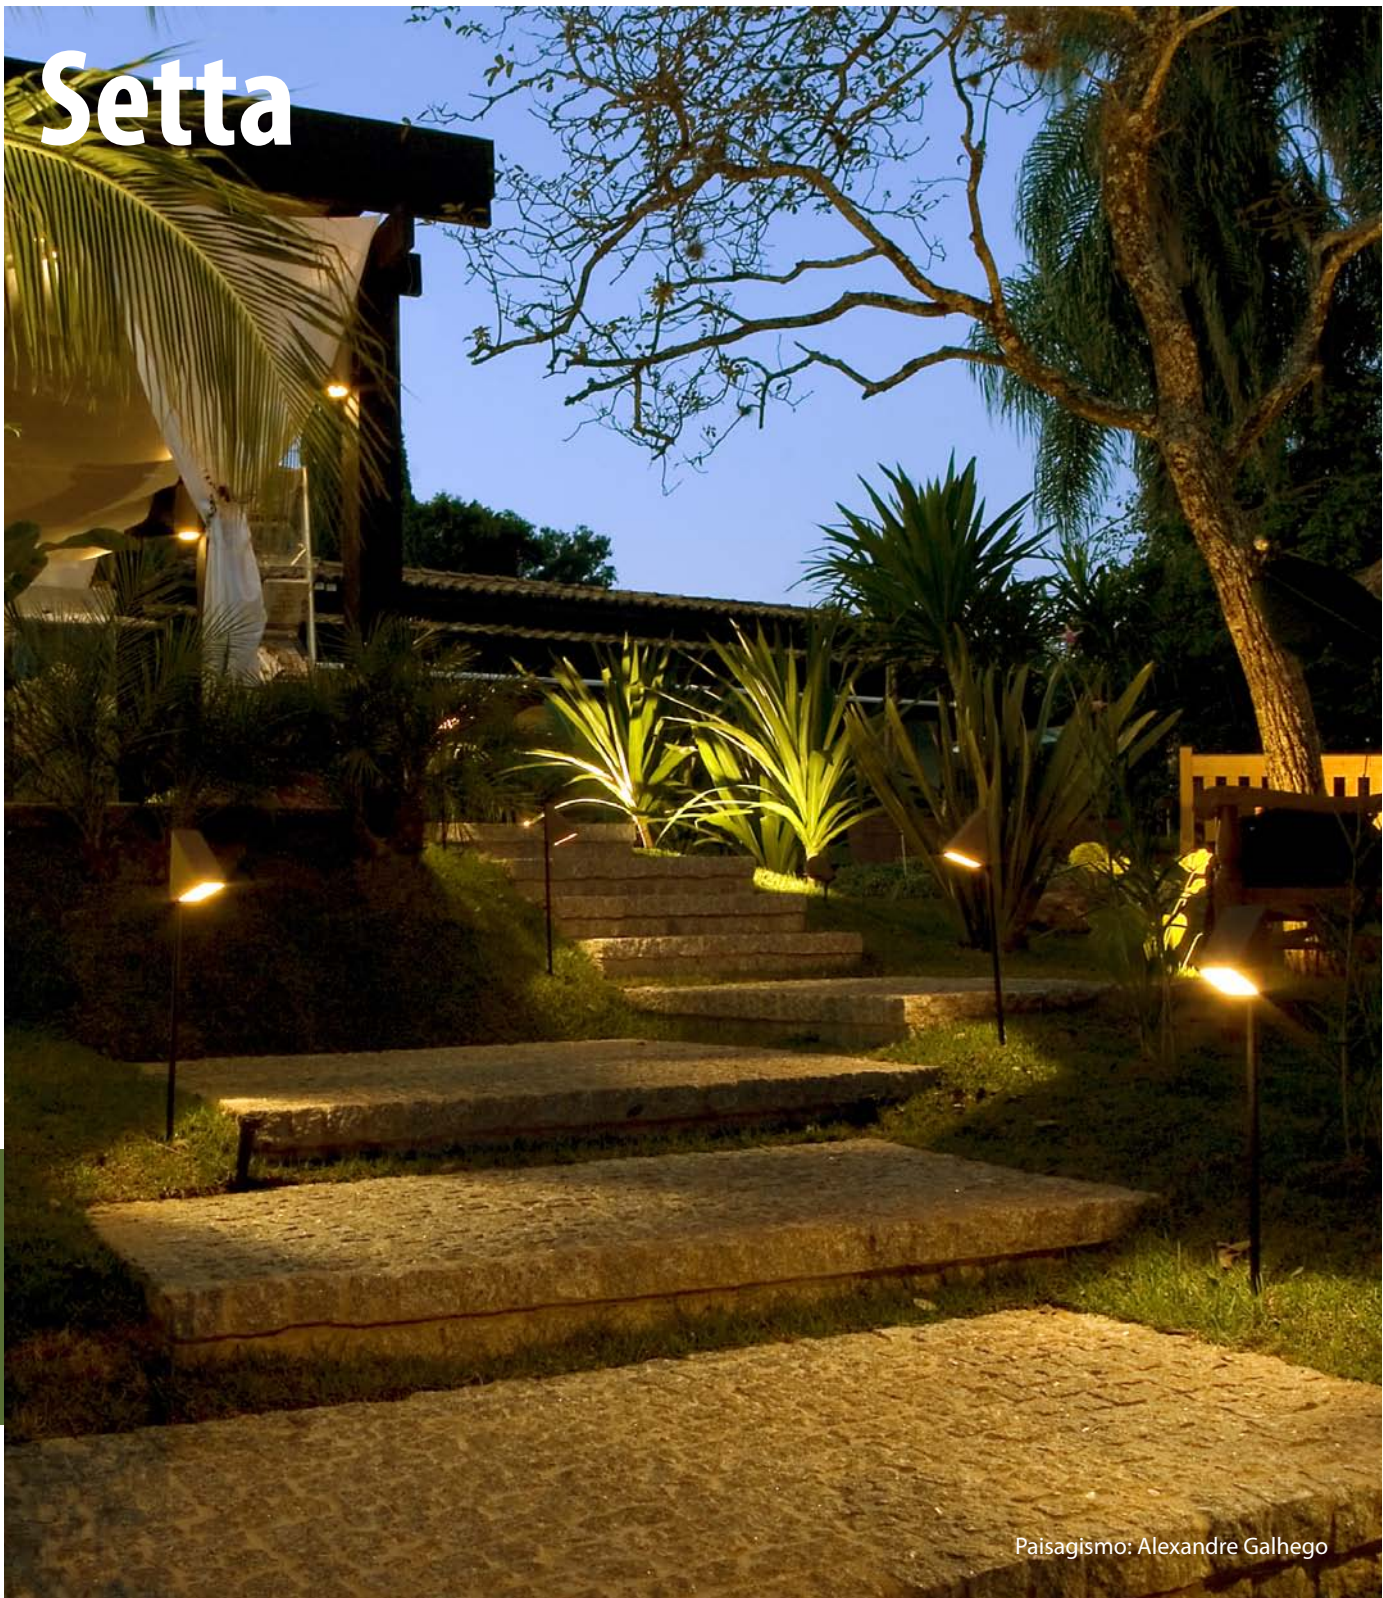

Balizador

Paisagismo: Alexandre Galhego