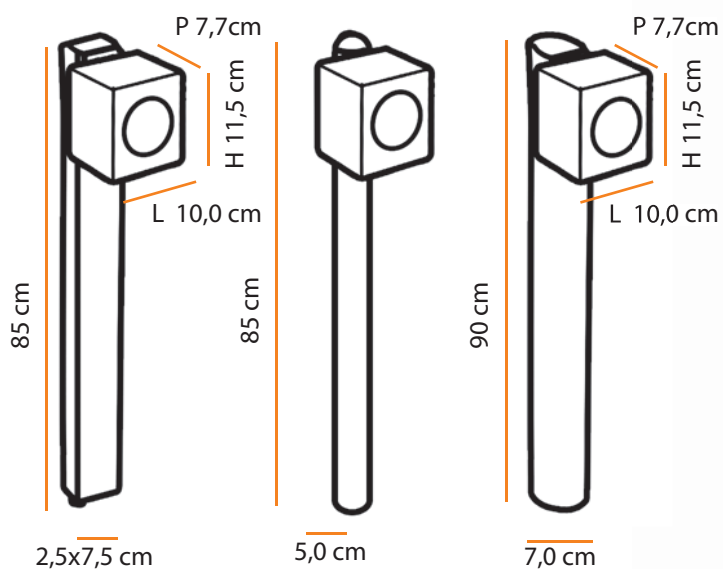

Dimensões / Dimensions: