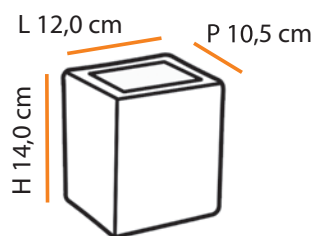

Dimensões /Dimensions:

Cores Colors	BRANCO WHITE	AREIA SAND	TERRACOTA TERRA-COTTA	TABACO BROWN	VERDE GREEN	PRETO BLACK
Código Code	A223	A241	A224	A242	A416	A415