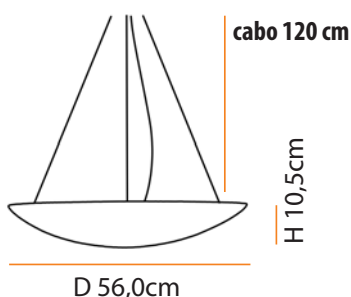

Dimensões / Dimensions:

Cores Colors	BRANCO WHITE	AREIA SAND
Código Code	P388	P389