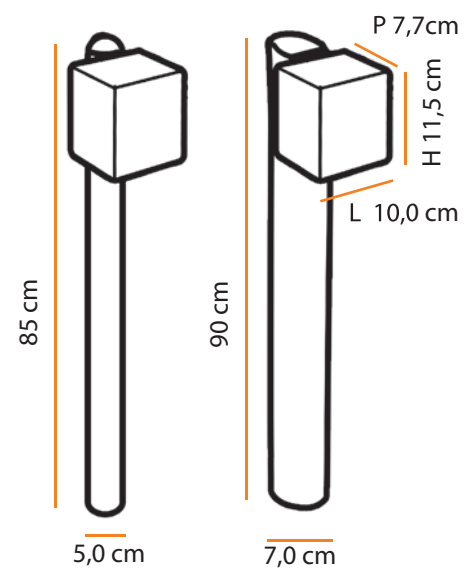

Dimensões / Dimensions: