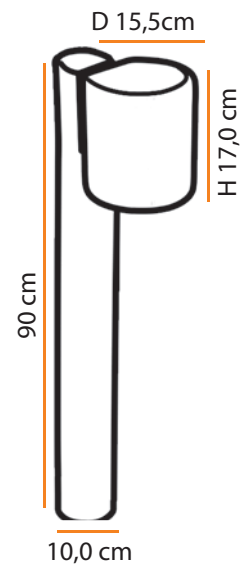

máx. 50 W / 127 V 230 V / E27

2x   

    **12,5** 

Dimensões

Dimensions:

Piso

| Cores Colors | BRANCO WHITE | AREIA SAND | CHOCOLATE CHOCOLATE | PRETO BLACK |
|-----------------|-----------------|---------------|------------------------|----------------|
| Código Code | B493 | B494 | B495 | B496 |

máx. 50 W / 127 V 230 V/ E27

1x 

    **6,5** 

Dimensões / Dimensions:

| Cores Colors | BRANCO WHITE | AREIA SAND | TERRACOTA TERRA-COTTA | TABACO BROWN |
|------------------------------------|-----------------|---------------|--------------------------|-----------------|
| Haste Eucalipto Eucalyptus Stem | B101 | B134 | B128 | B136 |