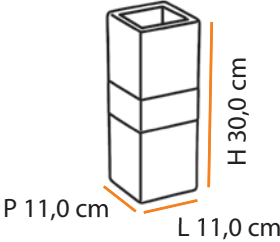

máx. 50 W / 127V 230 V/ E27

Dimensões Dimensions:

| Cores Colors | BRANCO WHITE | AREIA SAND | CHOCOLATE CHOCOLATE |
|-----------------|-----------------|---------------|------------------------|
| Código Code | A474 | A482 | A480 |

Triton Inox

Paisagismo: Flávia Nunes e Mariana Marini

Triton Inox

Dimensões
Dimensions:

Descrição do produto

Nome: Triton Inox
 Tipo: Arandela
 Uso: Interno / Externo
 Material: Cerâmica e
 Aço Inox Escovado