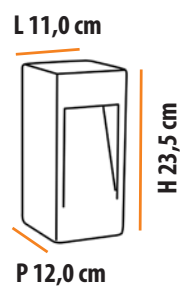

máx. 50 W / 127 V 230 V / E27

1x  

    **1,7** 

Dimensões Dimensions:

L 22,5 cm

P 13,5 cm

| Cores Colors | BRANCO WHITE | AREIA SAND | TABACO ESMALTADO GLOSSY COFFEE |
|--------------------------------|-----------------|---------------|-----------------------------------|
| Código Interna Code Indoor | A213 | A287 | A403 |
| Código Externa Code Outdoor | A219 | A288 | A404 |

Dimensões Dimensions:

D 35,5 cm

P 12,0 cm

| Cores Colors | BRANCO WHITE | CHOCOLATE CHOCOLATE |
|----------------------------------|-----------------|------------------------|
| Código E27 Code E26 | A538 | A602 |
| Código LED 110V Code LED 110V | A607 | A609 |
| Código LED 220V Code LED 220V | A608 | A610 |

Lind

Descrição do produto

Nome: Lind
 Tipo: Arandela
 Uso: Interno / Externo
 Material: Cerâmica

Description of product

Name: Lind
 Type: Wall Sconce
 Use: Indoor / Outdoor
 Material: Ceramic

máx. 60 W / 127 V 230 V/ E27

1x  

    **1,3** 

Dimensões Dimensions:

| | |
|-------------------------|-----------------|
| Cores Colors | BRANCO WHITE |
| Código Code | A547 |

Lind

Arandela

Vega

Descrição do produto