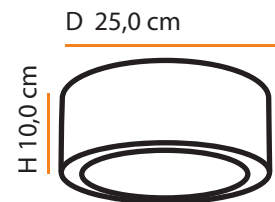

Dimensões / Dimensions: