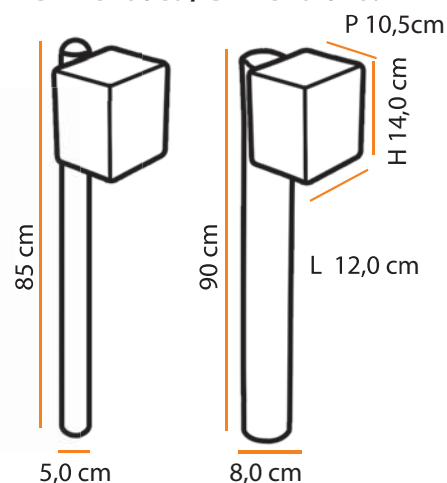

6,3

Dimensões / Dimensions:

Malaia

Descrição do produto

Nome: Malaia
 Tipo: Balizador
 Uso: Externo
 Material: Cerâmica, Vidro e Alumínio / Eucalipto

Description of product

Name: Malaia
 Type: Path Lighting
 Use: Outdoor
 Material: Ceramic, Glass and Aluminium / Eucalyptus