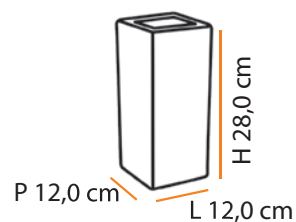

Dimensões Dimensions:

D 35,5 cm

P 12,0 cm

| Cores Colors | BRANCO WHITE | CHOCOLATE CHOCOLATE |
|----------------------------------|-----------------|------------------------|
| Código E27 Code E26 | A538 | A602 |
| Código LED 110V Code LED 110V | A607 | A609 |
| Código LED 220V Code LED 220V | A608 | A610 |

1x  

Dimensões / Dimensions:

| Cores Colors | BRANCO WHITE | AREIA SAND | TABACO ESMALTADO GLOSSY COFFEE | PRETO BLACK |
|-----------------|-----------------|---------------|-----------------------------------|----------------|
| Código Code | A301 | A300 | A302 | A517 |