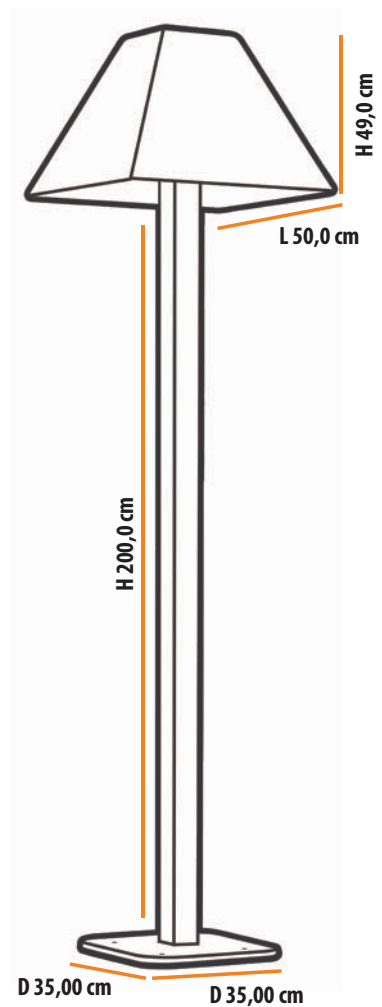

Abajur Cancun

Descrição do produto

Nome: Abajur Cancun

Tipo: Poste

Uso: Externo

Material: Cerâmica e Aço

Description of product

Name: Lampshade Cancun

Type: Lampshade

Use: Outdoor

Material: Ceramic and Steel

máx. 50 W / 127 V 230 V / E27

2x

12,5

Dimensões

Dimensions:

Piso