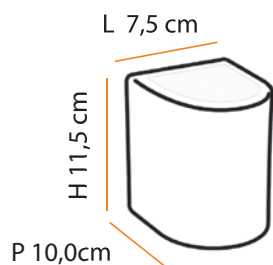

Dimensões / Dimensions:

Cores Colors	BRANCO WHITE	AREIA SAND	TERRACOTA TERRA-COTTA	TABACO BROWN	VERDE GREEN	PRETO BLACK
Código Code	A233	A251	A234	A252	A426	A425