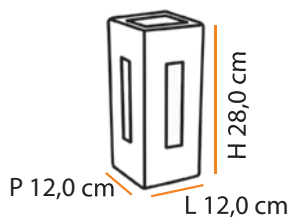

Dimensões / Dimensions:

2,0