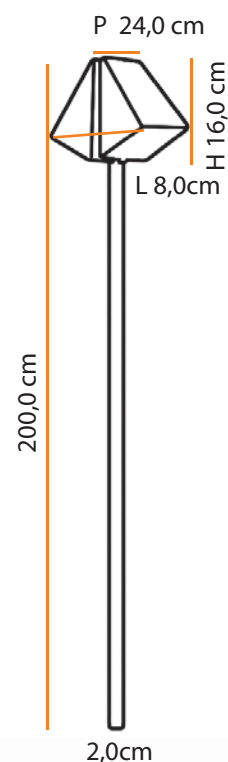

Paisagismo: Gilda Maldonado

Poste Setta

Dimensões / Dimensions:

Descrição do produto

Nome: Poste Setta
Tipo: Poste
Uso: Externo
Material: Cerâmica e Alumínio

Description of product

Name: Post Setta
Type: Outdoor Post Lamp
Use: Outdoor
Material: Ceramic and Aluminium

máx. 60 W / 127 V 230 V / GU10

2x

1,6

Cores Colors	BRANCO WHITE	AREIA SAND	TERRACOTA TERRA-COTTA	TABACO BROWN	VERDE GREEN	PRETO BLACK
Código GU10 Code GU10	B396	B397	B398	B399	B402	B401