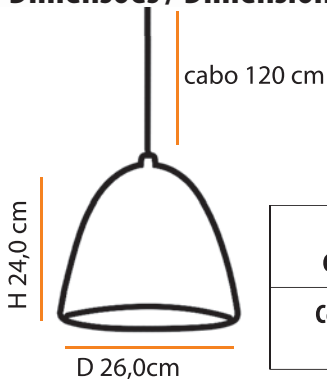

Dimensões / Dimensions:

Cores Colors	BRANCO WHITE	AREIA SAND	TABACO BROWN	VERDE GREEN	PRETO BLACK	AMARELO YELLOW	AZUL BLUE
Código Code	P311	P312	P313	P331	P330	P368	P372