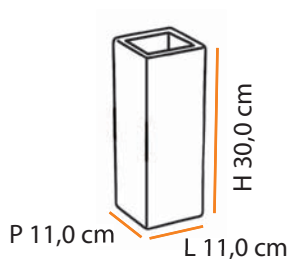

Dimensões / Dimensions:

Cores Colors	BRANCO WHITE	AREIA SAND	TABACO BROWN	PRETO BLACK
Código Interna Code Indoor	A434	A435	A436	A529
Código Externa Code Outdoor	A431	A432	A433	A528