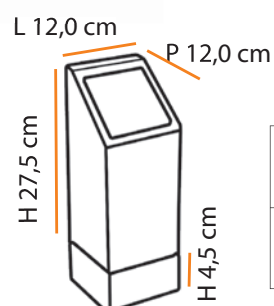

Dimensões
Dimensions: