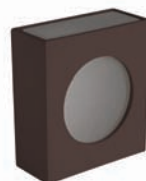

Dimensões / Dimensions:

Cores Colors	BRANCO WHITE	AREIA SAND	CHOCOLATE CHOCOLATE	PRETO BLACK
Código E27 Code E27	A299	A331	A576	A479
Código G9 Code G9	A536	A537	A614	A613