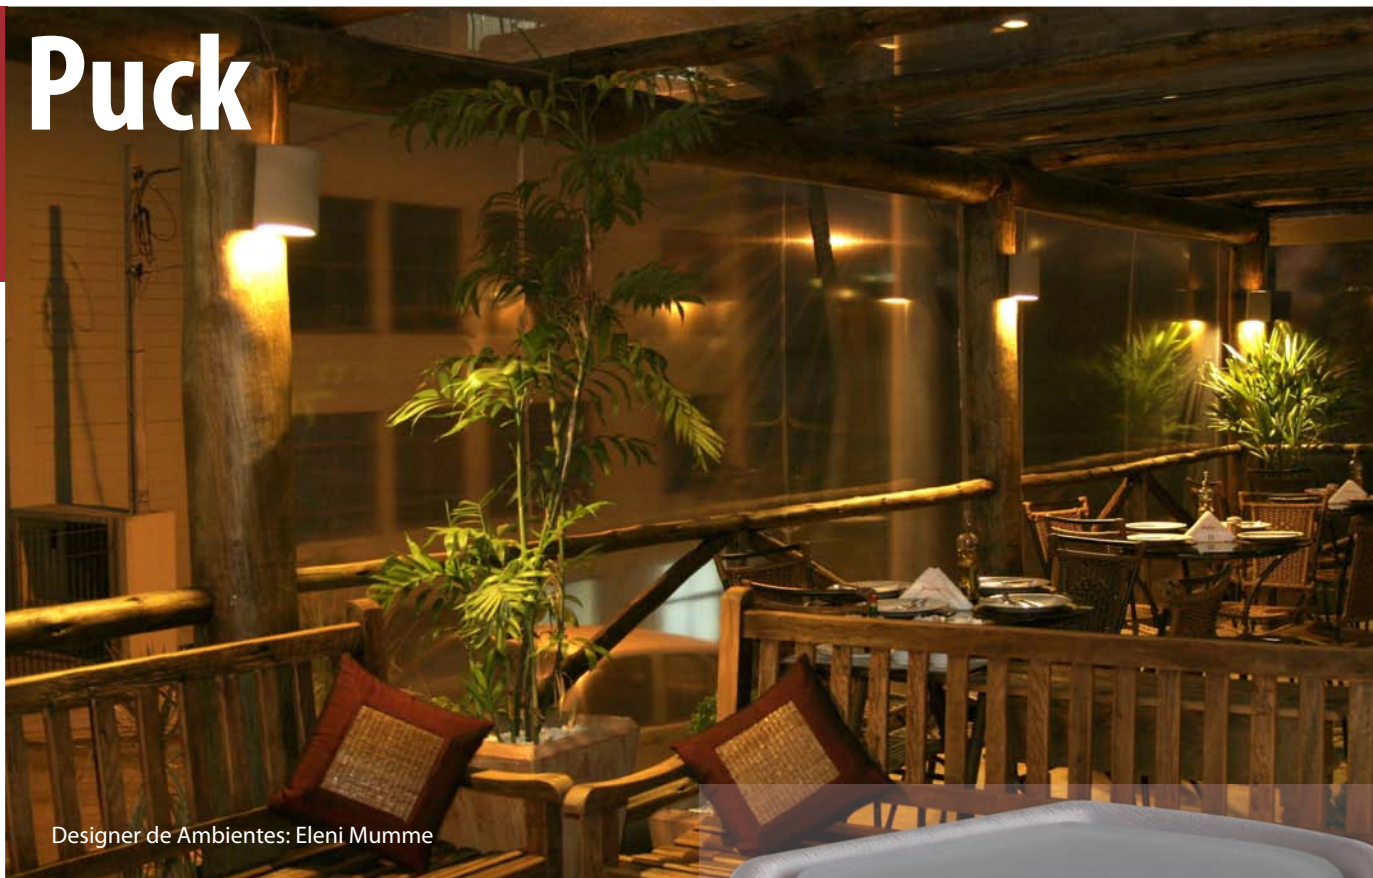

Puck

Designer de Ambientes: Eleni Mumme

Descrição do produto

Nome: Puck

Tipo: Arandela

Uso: Interno / Externo

Material: Cerâmica e Vidro

Description of product

Name: Puck

Type: Wall Sconce

Use: Indoor / Outdoor

Material: Ceramic and Glass

máx. 50 W / 127 V 230 V / E27

1x

1,0