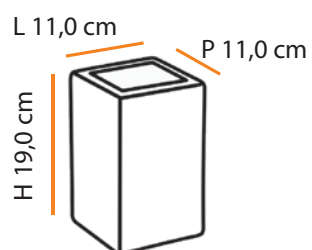

Dimensões / Dimensions:

Cores Colors	BRANCO WHITE	AREIA SAND	TERRACOTA TERRA-COTTA	TABACO BROWN
Código Code	A225	A243	A226	A244