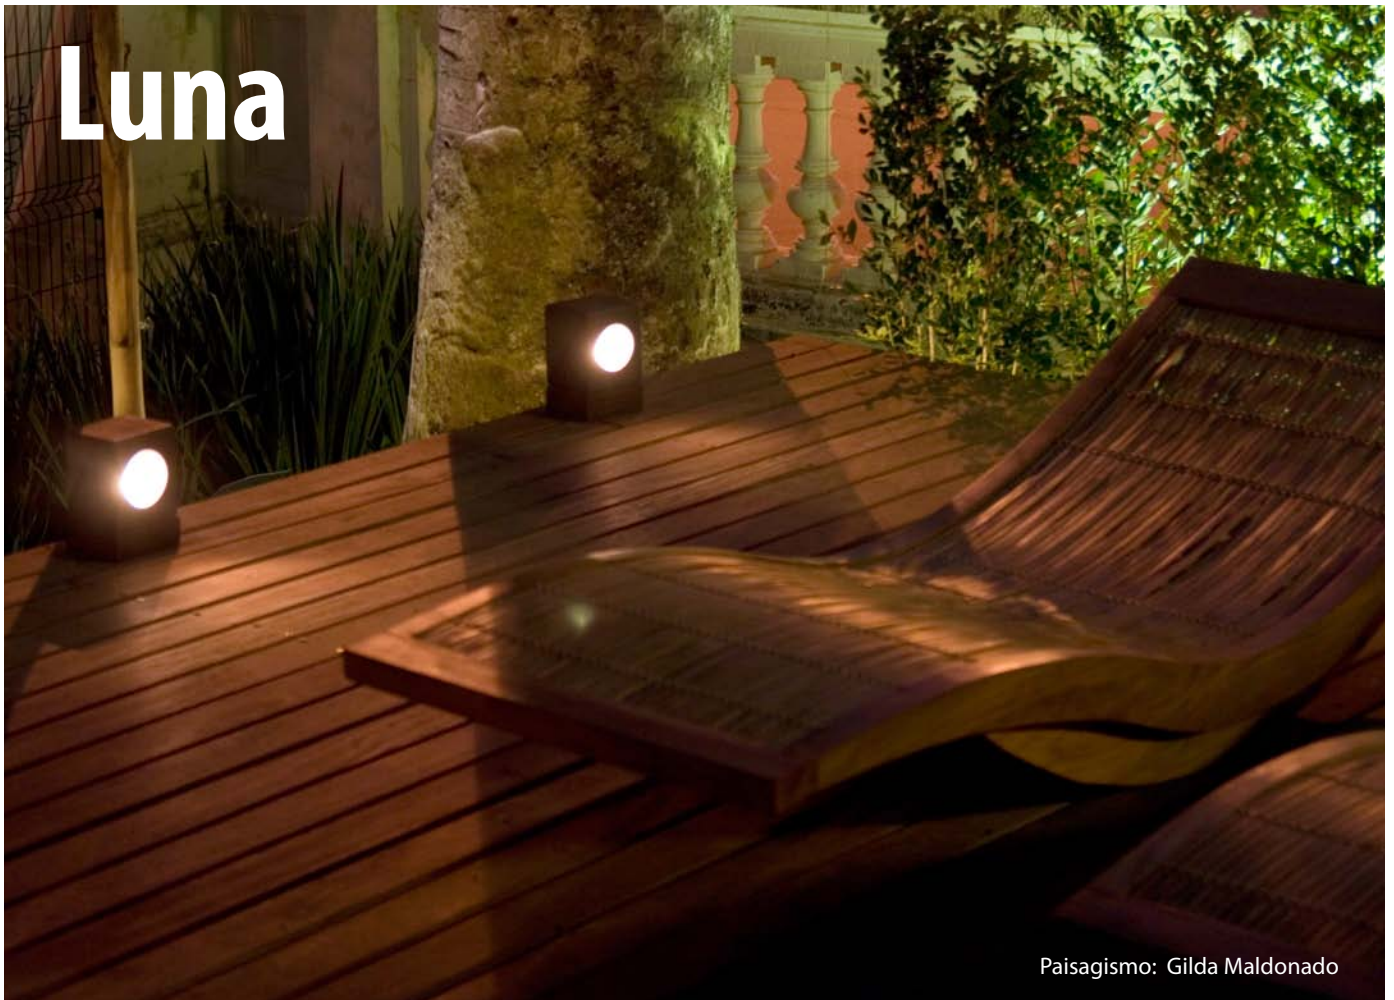

Luna

Paisagismo: Gilda Maldonado

Paisagismo: Claudia Casella

Balizador

Paisagismo: Alexandre Galhego e Gustavo Dastre

Selene

Descrição do produto

Nome: Selene
 Tipo: Balizador
 Uso: Externo
 Material: Cerâmica, Vidro e Eucalipto