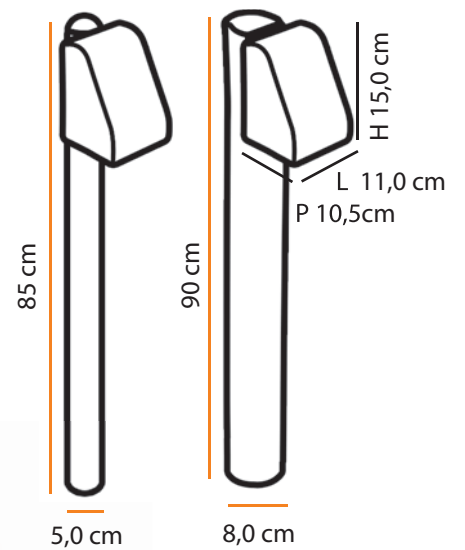

Cores Colors	BRANCO WHITE	AREIA SAND	TERRACOTA TERRA-COTTA	TABACO BROWN
Haste Eucalipto Eucalyptus Stem	B112	B155	B113	B158

6,5

Dimensões / Dimensions:

Balizador

Metis

Descrição do produto

Nome: Metis
Tipo: Balizador
Uso: Externo
Material: Cerâmica e Alumínio/
Cerâmica e Eucalipto

Description of product

Name: Metis
Type: Path Lighting
Use: Outdoor
Material: Ceramic and Aluminium/
Ceramic and Eucalyptus

60 W / 127 V 230 V/ G9

1x