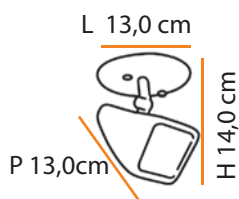

Dimensões / Dimensions:

0,7