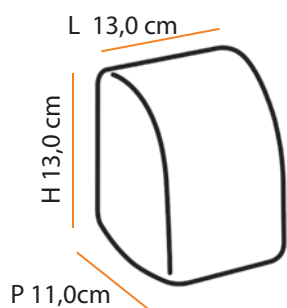

Dimensões / Dimensions:

Cores Colors	BRANCO WHITE	AREIA SAND	TERRACOTA TERRA-COTTA	TABACO BROWN
Código Code	A239	A253	A238	A254