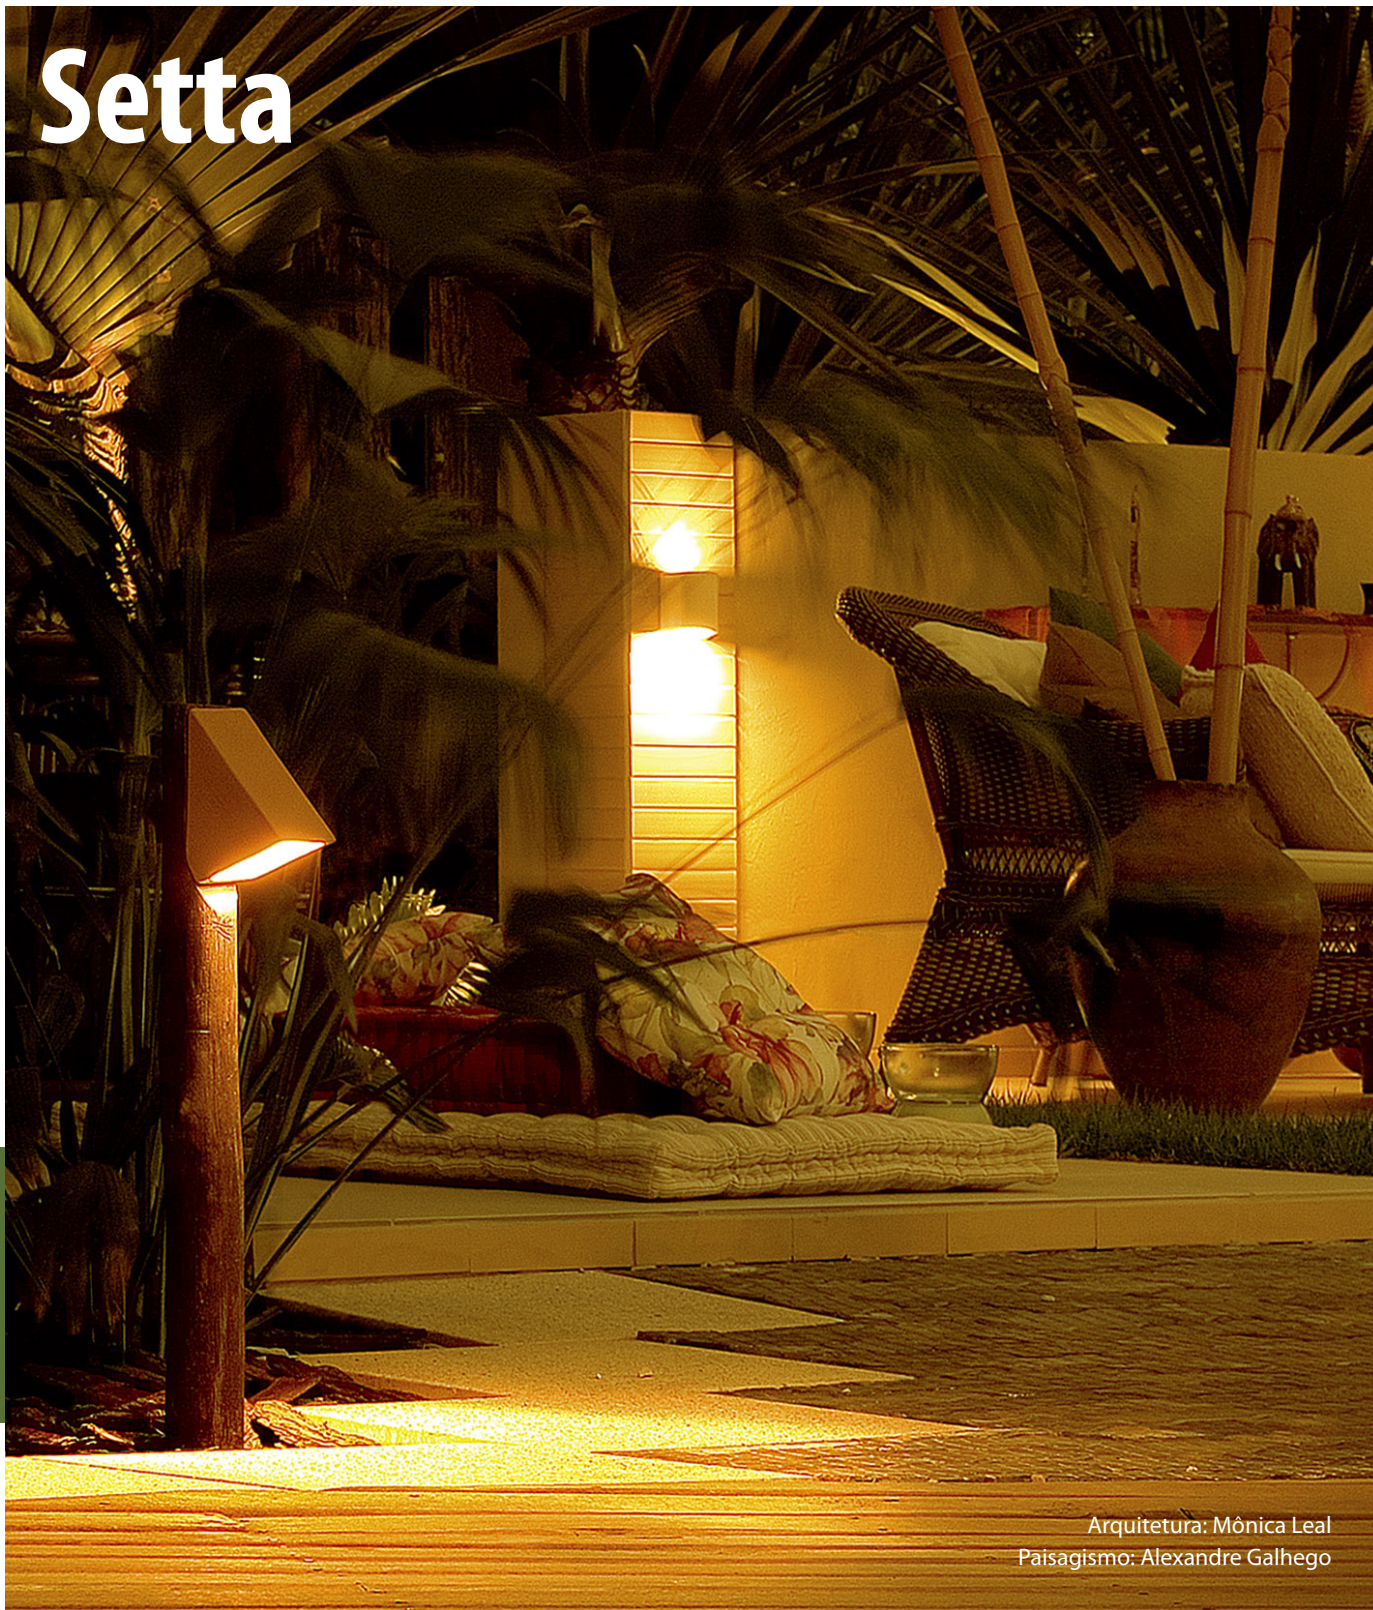

Setta

Balizador

Arquitetura: Mônica Leal
Paisagismo: Alexandre Galhego