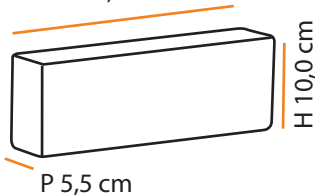

máx. 40 W / 127 V 230 V/ G9

2x  

    **0,9** 

Dimensões / Dimensions:

L 29,0 cm

P 5,5 cm

| | | | | |
|-------------------------|-----------------|---------------|------------------------|----------------|
| Cores Colors | BRANCO WHITE | AREIA SAND | CHOCOLATE CHOCOLATE | PRETO BLACK |
| Código Code | A427 | A447 | A611 | A428 |