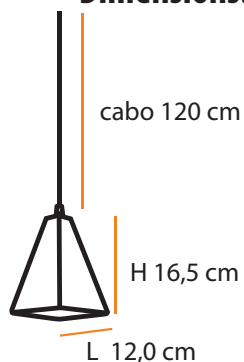

Dimensões Dimensions:

Cores Colors	BRANCO WHITE	AREIA SAND	TERRACOTA TERRA-COTTA	TABACO BROWN	VERDE GREEN	PRETO BLACK	AMARELO YELLOW	AZUL BLUE
Código Code	P341	P342	P349	P350	P346	P343	P378	P366