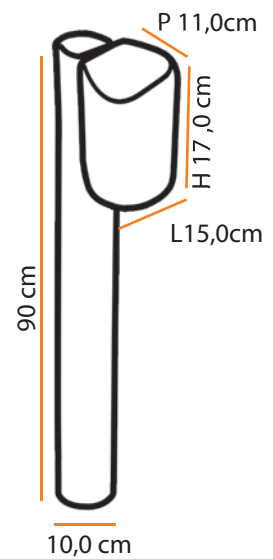

Dimensões / Dimensions:

Balizador