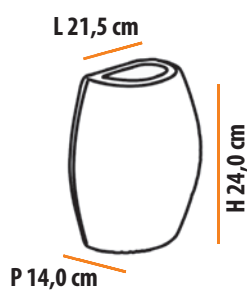

Pandora

Luminotécnica: Cecília Leles

Decoração: Eliane Falanga

Pandora

Dimensões Dimensions:

L 22,5 cm

H 25,0 cm

P 13,5 cm

máx. 50 W / 127 V 230 V / E27

1x  

    **1,7** 

Dimensões Dimensions:

L 22,5 cm

P 13,5 cm

| Cores Colors | BRANCO WHITE | AREIA SAND | TABACO ESMALTADO GLOSSY COFFEE |
|--------------------------------|-----------------|---------------|-----------------------------------|
| Código Interna Code Indoor | A213 | A287 | A403 |
| Código Externa Code Outdoor | A219 | A288 | A404 |

máx. 50 W / 127 V 230 V/ E27

1x  

    **1,7** 

Dimensões / Dimensions:

| Cores Colors | BRANCO WHITE | AREIA SAND | TABACO ESMALTADO GLOSSY COFFEE |
|--------------------------------|-----------------|---------------|-----------------------------------|
| Código Interna Code Indoor | A214 | A276 | A405 |
| Código Externa Code Outdoor | A220 | A277 | A406 |

Dimensões Dimensions:

D 35,5 cm

P 12,0 cm

| Cores Colors | BRANCO WHITE | CHOCOLATE CHOCOLATE |
|----------------------------------|-----------------|------------------------|
| Código E27 Code E26 | A538 | A602 |
| Código LED 110V Code LED 110V | A607 | A609 |
| Código LED 220V Code LED 220V | A608 | A610 |