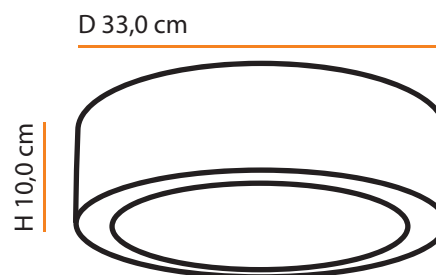

Dimensões / Dimensions:

2,9