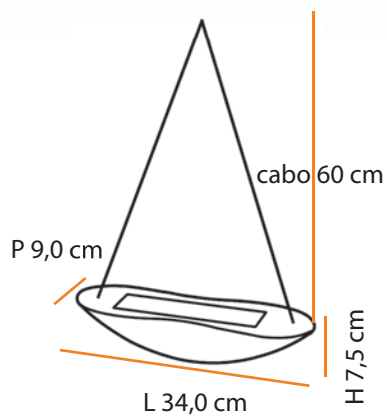

Cores Colors	BRANCO WHITE	AREIA SAND
Código - soquete 79,9mm Code - socket 79,9mm	P316	P317
Código - soquete 114,2mm Code - socket 114,2mm	P319	P320