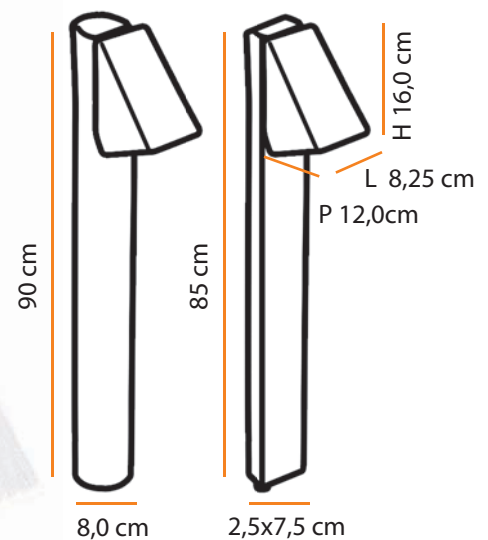

Dimensões / Dimensions:

Setta

Descrição do produto

Nome: Setta
Tipo: Balizador
Uso: Externo
Material: Cerâmica e Eucalipto/
Alumínio

Description of product

Name: Setta
Type: Path Lighting
Use: Outdoor
Material: Ceramic e Eucalyptus/
Aluminium

máx. 60 W / 127 V 230 V/ G9

Balizador