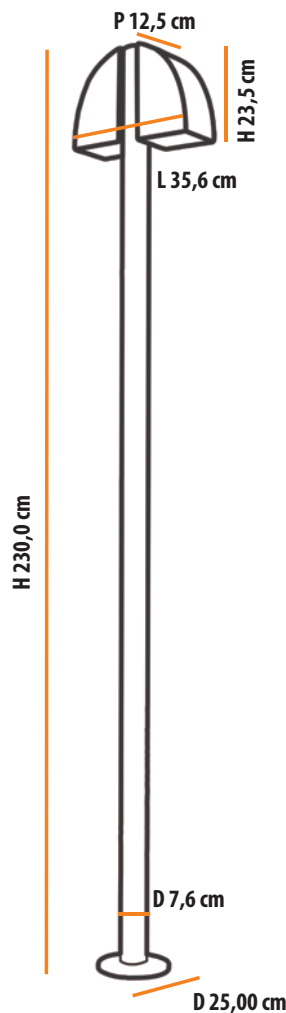

máx. 50 W / 127 V 230 V / E27

1x 

    **0,8** 

Dimensões / Dimensions:

| Cores Colors | BRANCO WHITE | AREIA SAND | TERRACOTA TERRA-COTTA | TABACO BROWN |
|--------------------------------|-----------------|---------------|--------------------------|-----------------|
| Código Externa Code Outdoor | E404 | E405 | E402 | E403 |

máx. 50 W / 127 V 230 V/ E27

Dimensões

Dimensions:

2x   

   **18,3** 

| Cores Colors | BRANCO WHITE | AREIA SAND | TABACO BROWN | TERRACOTA TERRA-COTTA |
|-----------------|-----------------|---------------|-----------------|--------------------------|
| Código Code | B483 | B484 | B485 | B486 |