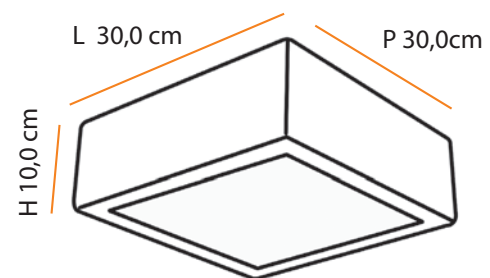

Dimensões / Dimensions:

3,7