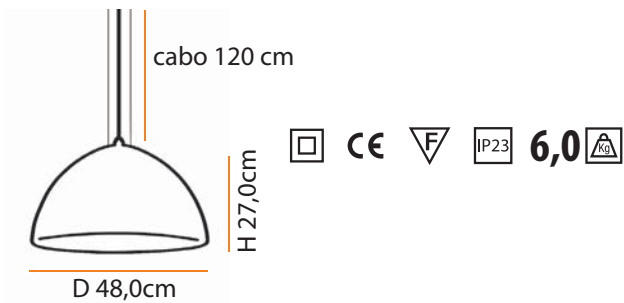

máx. 50 W / 127 V 230 V/ E27

1x   

Dimensões / Dimensions:

| Cores Colors | BRANCO WHITE | AREIA SAND | CHOCOLATE CHOCOLATE | VERDE GREEN | PRETO BLACK | AMARELO YELLOW | AZUL BLUE |
|-----------------|-----------------|---------------|------------------------|----------------|----------------|-------------------|--------------|
| Código Code | P358 | P359 | P360 | P361 | P362 | P363 | P364 |