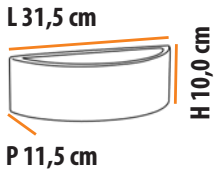

Dimensões Dimensions:

Cores Colors	BRANCO WHITE	AREIA SAND	TABACO BROWN	TERRACOTA TERRA-COTTA
Código Code	A543	A544	A545	A546