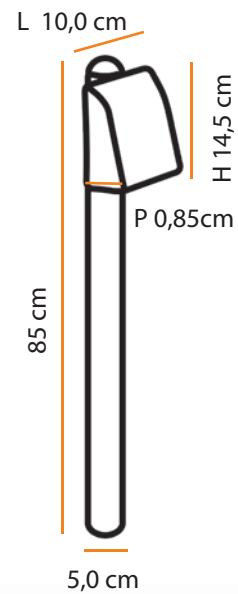

máx. 60 W / 127 V 230 V/ G9

Dimensões / Dimensions:

| Cores Colors | BRANCO WHITE | AREIA SAND | TERRACOTA TERRA-COTTA | TABACO BROWN |
|---|-----------------|---------------|--------------------------|-----------------|
| Haste Alumínio 2" Aluminium Stem 2" | B167 | B173 | B119 | B177 |
| Haste Bronze Escuro 2" Dark Bronze Stem 2" | B255 | B237 | B254 | B253 |