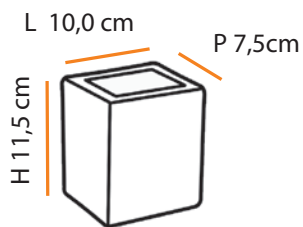

Tatis

Descrição do produto

Nome: Tatis
Tipo: Arandela
Uso: Interno / Externo
Material: Cerâmica e Vidro

Description of product

Name: Tatis
Type: Wall Sconce
Use: Indoor / Outdoor
Material: Ceramic and Glass

máx. 60 W / 127 V 230 V/ G9

1x

0,6

Dimensões / Dimensions:

Arandela