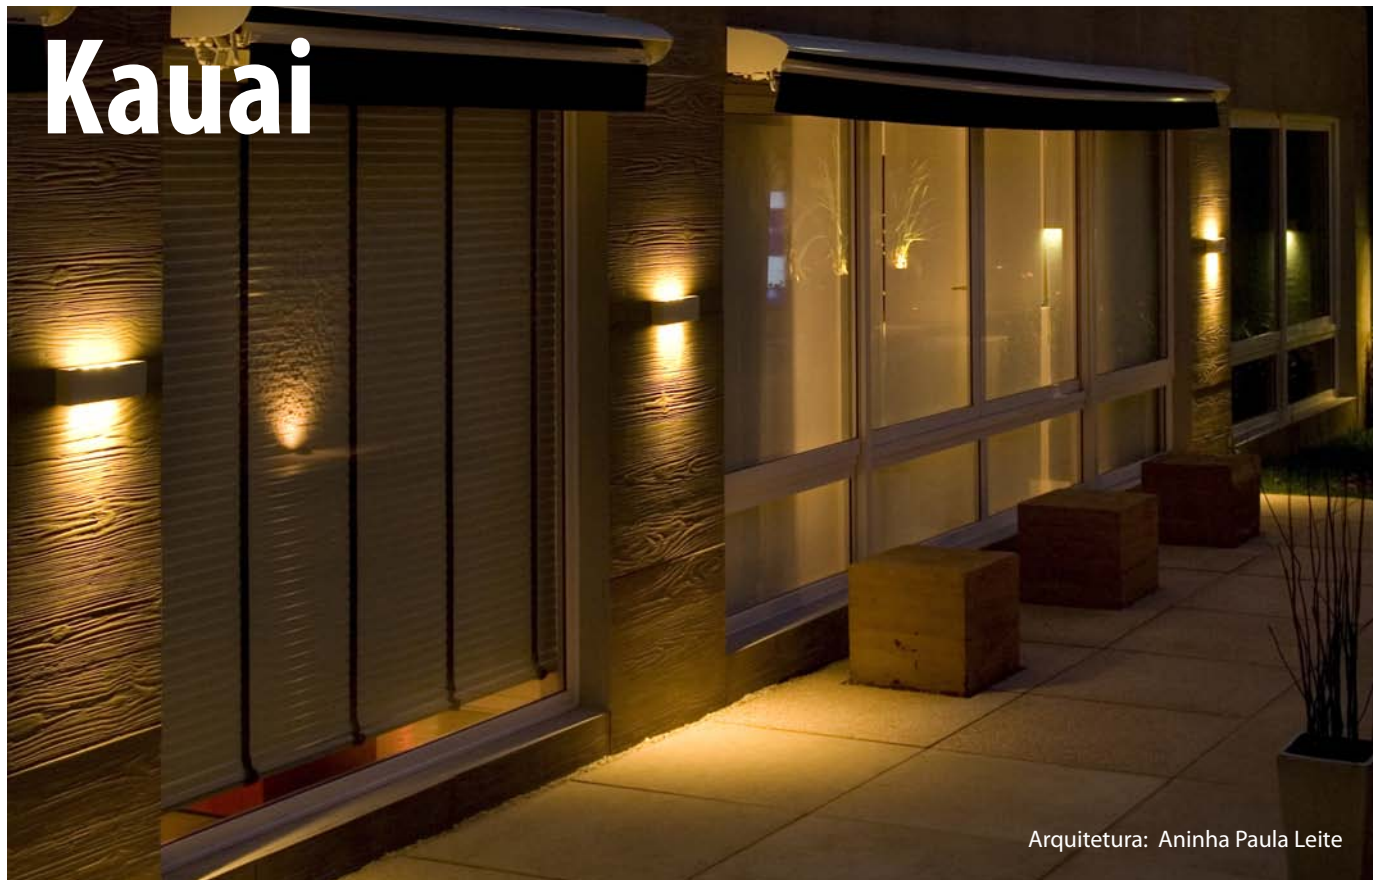

Kauai

Arquitetura: Aninha Paula Leite

Descrição do produto

Nome: Kauai
 Tipo: Arandela
 Uso: Interno / Externo
 Material: Cerâmica e Vidro

Description of product

Name: Kauai
 Type: Wall Sconce
 Use: Indoor / Outdoor
 Material: Ceramic and Glass