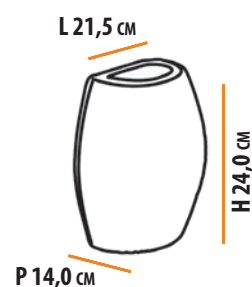

Dimensões / Dimensions:

Cores Colors	BRANCO WHITE	AREIA SAND	TERRACOTA TERRA-COTTA	TABACO ESMALTADO GLOSSY COFFEE
Código Interna Code Indoor	A200	A272	A270	A201
Código Externa Code Outdoor	A215	A273	A271	A216