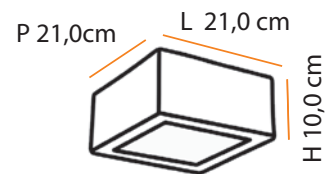

Dimensões / Dimensions: