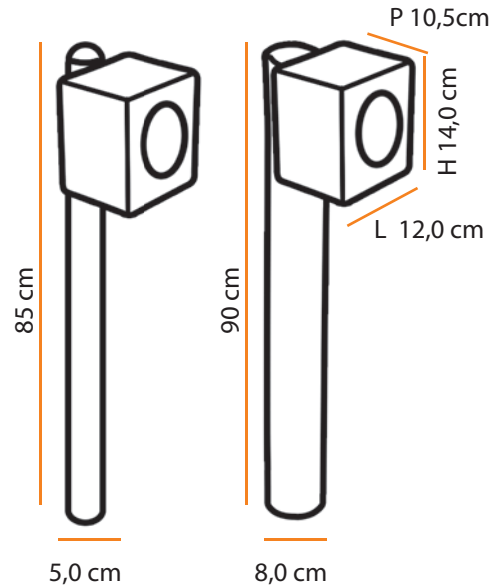

Dimensões / Dimensions:

Balizador