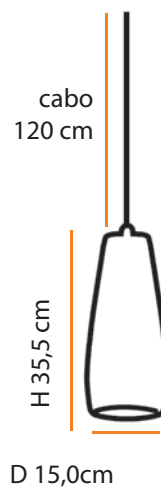

máx. 150 W / 127 V 230 V/ R7S

1x 

    **0,8** 

Dimensões / Dimensions:

| Cores Colors | BRANCO WHITE | AREIA SAND |
|---|-----------------|---------------|
| Código - soquete 79,9mm Code - socket 79,9mm | A209 | A269 |
| Código - soquete 114,2mm Code - socket 114,2mm | A311 | A312 |

máx. 50 W / 127 V 230 V/ E27

1x   

Dimensões / Dimensions:

| Cores Colors | BRANCO WHITE | AREIA SAND | CHOCOLATE CHOCOLATE | VERDE GREEN | PRETO BLACK | AMARELO YELLOW | AZUL BLUE |
|-----------------|-----------------|---------------|------------------------|----------------|----------------|-------------------|--------------|
| Código Code | P358 | P359 | P360 | P361 | P362 | P363 | P364 |

máx. 50 W / 127 V 230 V/ E27

1x  

    **2,1** 

Dimensões / Dimensions:

| Cores Colors | BRANCO WHITE | AREIA SAND | TABACO BROWN | VERDE GREEN | PRETO BLACK | AMARELO YELLOW | AZUL BLUE |
|-----------------|-----------------|---------------|-----------------|----------------|----------------|-------------------|--------------|
| Código Code | P311 | P312 | P313 | P331 | P330 | P368 | P372 |

Dimensões
Dimensions:

Phobos

Descrição do produto

Nome: Phobos
 Tipo: Pendente
 Uso: Interno
 Material: Cerâmica

Description of product

Name: Phobos
 Type: Pendant
 Use: Indoor
 Material: Ceramic

máx. 50 W / 127 V 230 V/ E27