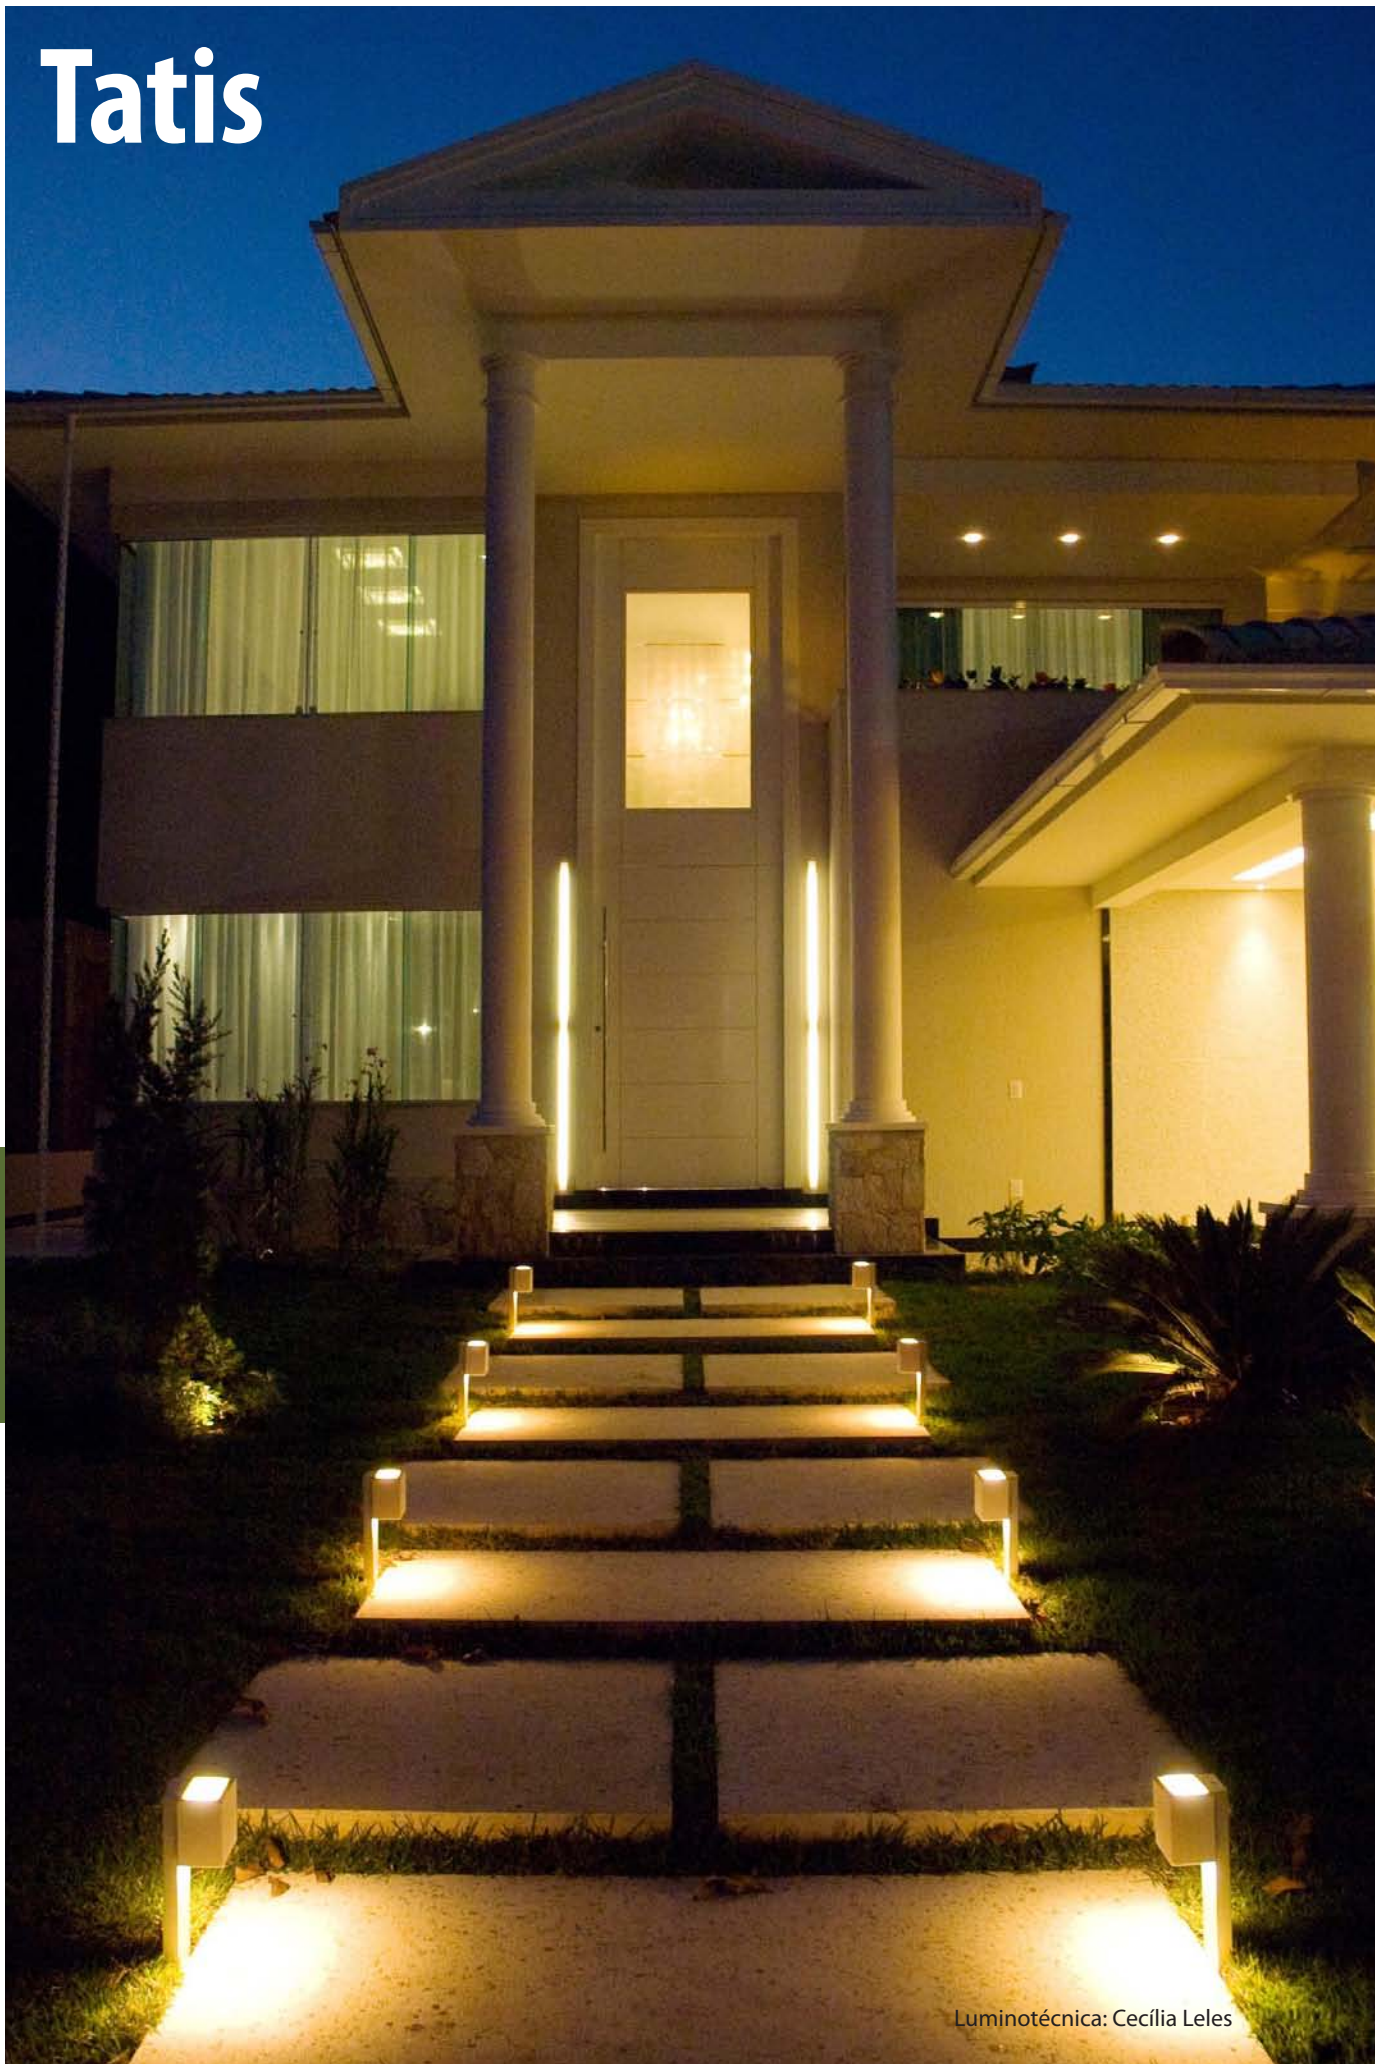

Tatis

Balizador

Luminotécnica: Cecília Leles