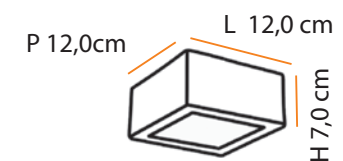

Dimensões / Dimensions: