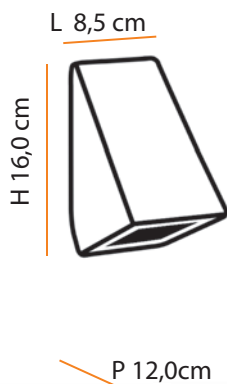

    **0,6** 

Dimensões / Dimensions:

Setta

Descrição do produto

Nome: Setta
 Tipo: Arandela
 Uso: Interno / Externo
 Material: Cerâmica

Description of product

Name: Setta
 Type: Wall Sconce
 Use: Indoor / Outdoor
 Material: Ceramic