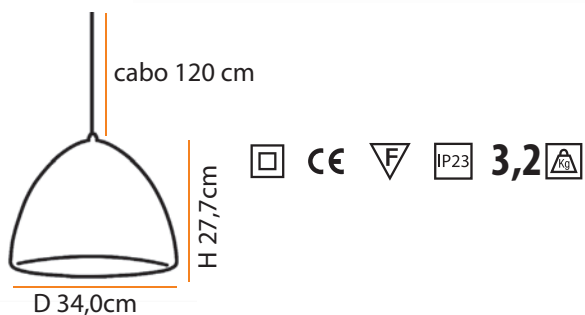

Dimensões / Dimensions:

Cores Colors	BRANCO WHITE	AREIA SAND	TABACO BROWN	VERDE GREEN	PRETO BLACK	AMARELO YELLOW	AZUL BLUE
Código Code	P308	P309	P310	P329	P328	P365	P367