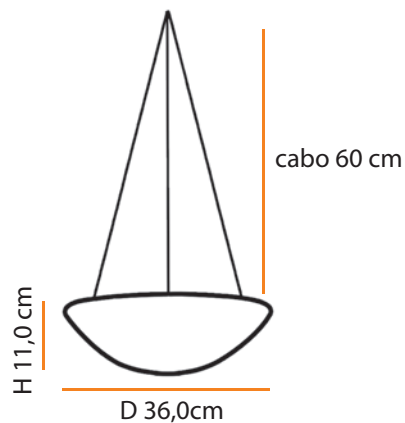

    **3,9** 

Dimensões / Dimensions:

| | | |
|-------------------------|-----------------|---------------|
| Cores Colors | BRANCO WHITE | AREIA SAND |
| Código Code | P388 | P389 |

Horus

Pendente

Dimensões / Dimensions: