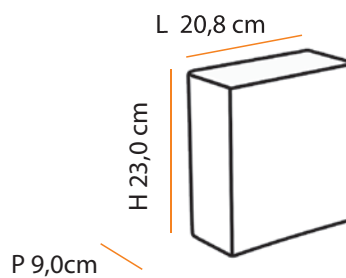

Dimensões Dimensions:

Cores Colors	BRANCO WHITE	AREIA SAND	CHOCOLATE CHOCOLATE	PRETO BLACK
Código Code	A310	A298	A552	A612