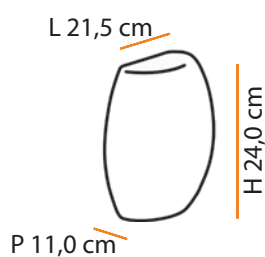

Pandora

Luminotécnica: Cecília Leles

Decoração: Eliane Falanga

Pandora

Dimensões Dimensions:

L 22,5 cm

H 25,0 cm

P 13,5 cm

máx. 50 W / 127 V 230 V / E27

1x  

    **1,7** 

Dimensões Dimensions:

L 22,5 cm

P 13,5 cm

| Cores Colors | BRANCO WHITE | AREIA SAND | TABACO ESMALTADO GLOSSY COFFEE |
|--------------------------------|-----------------|---------------|-----------------------------------|
| Código Interna Code Indoor | A213 | A287 | A403 |
| Código Externa Code Outdoor | A219 | A288 | A404 |

Despina

Arandela

Descrição do produto

Nome: Despina
 Tipo: Arandela
 Uso: Interno
 Material: Cerâmica

Description of product

Name: Despina
 Type: Wall Sconce
 Use: Indoor
 Material: Ceramic

Dimensões / Dimensions:

Dimensões Dimensions:

D 35,5 cm

P 12,0 cm

| Cores Colors | BRANCO WHITE | CHOCOLATE CHOCOLATE |
|----------------------------------|-----------------|------------------------|
| Código E27 Code E26 | A538 | A602 |
| Código LED 110V Code LED 110V | A607 | A609 |
| Código LED 220V Code LED 220V | A608 | A610 |