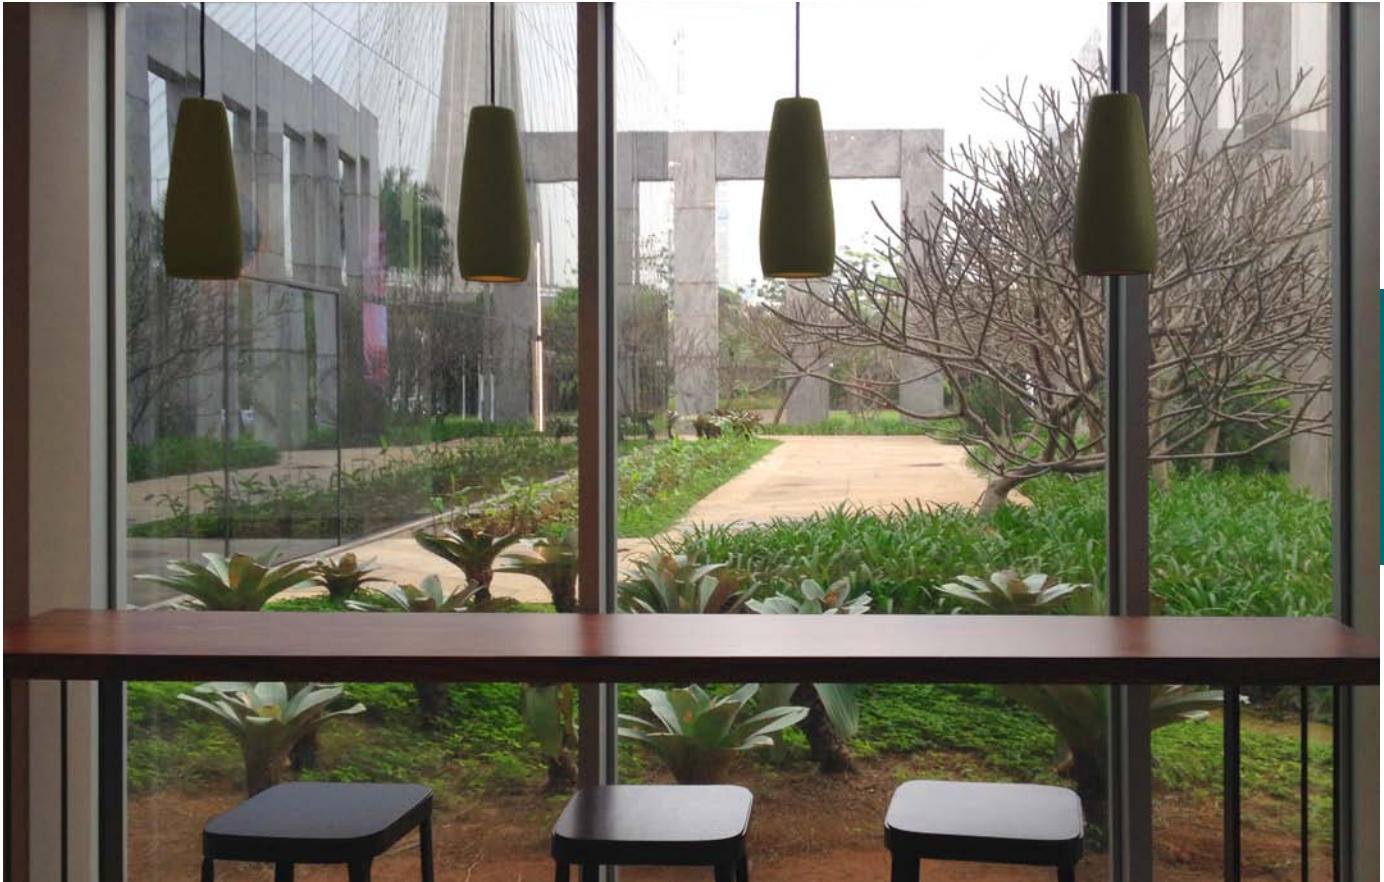

Dimensões
Dimensions:

Phobos

Descrição do produto

Nome: Phobos
Tipo: Pendente
Uso: Interno
Material: Cerâmica

Description of product

Name: Phobos
Type: Pendant
Use: Indoor
Material: Ceramic

máx. 50 W / 127 V 230 V/ E27

1x

1,5

Cores Colors	BRANCO WHITE	AREIA SAND	CHOCOLATE CHOCOLATE	VERDE GREEN	PRETO BLACK	AMARELO YELLOW	AZUL BLUE
Código E27 Code E27	P301	P307	P401	P332	P334	P370	P372