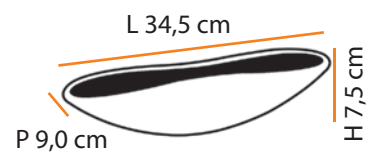

Dimensões / Dimensions:

Cores Colors	BRANCO WHITE	AREIA SAND
Código - soquete 79,9mm Code - socket 79,9mm	A209	A269
Código - soquete 114,2mm Code - socket 114,2mm	A311	A312