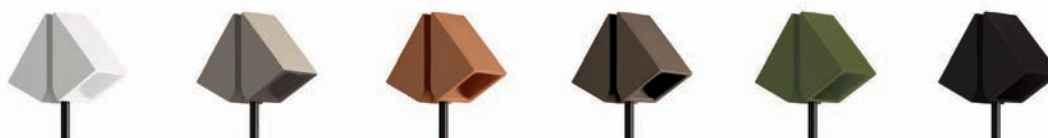

Name: Post Setta
 Type: Outdoor Post Lamp
 Use: Outdoor
 Material: Ceramic and Aluminium

máx. 60 W / 127 V 230 V / GU10

2x

1,6

| Cores Colors | BRANCO WHITE | AREIA SAND | TERRACOTA TERRA-COTTA | TABACO BROWN | VERDE GREEN | PRETO BLACK |
|--------------------------|-----------------|---------------|--------------------------|-----------------|----------------|----------------|
| Código GU10 Code GU10 | B396 | B397 | B398 | B399 | B402 | B401 |