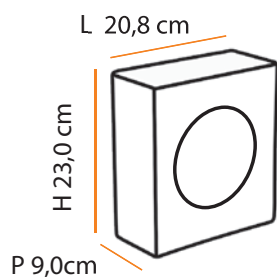

Dimensões / Dimensions:

Cores Colors	BRANCO WHITE	AREIA SAND	CHOCOLATE CHOCOLATE	PRETO BLACK
Código E27 Code E27	A299	A331	A576	A479
Código G9 Code G9	A536	A537	A614	A613