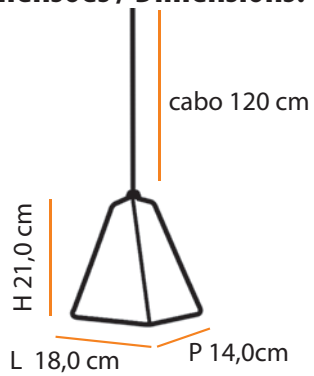

Dimensões / Dimensions:

Cores Colors	BRANCO WHITE	AREIA SAND	TERRACOTA TERRA-COTTA	TABACO BROWN	VERDE GREEN	PRETO BLACK	AMARELO YELLOW	AZUL BLUE
Código Code	P300	P306	P303	P302	P327	P326	P379	P380