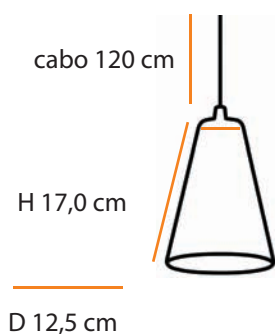

Mini Canes

Descrição do produto

Nome: Pendente Mini Canes
Tipo: Pendente
Uso: Interno
Material: Cerâmica

Description of product

Name: Mini Canes Pendant
Type: Pendant
Use: Indoor
Material: Ceramic

máx. 50 W / 127 V 230 V/ GU10

1x

1,0

Dimensões / Dimensions:

Cores Colors	BRANCO WHITE	AREIA SAND	TABACO BROWN	VERDE GREEN	PRETO BLACK	AMARELO YELLOW	AZUL BLUE
Código Code	P338	P339	P347	P345	P340	P376	P377

Pendente

Mini Deimos

Descrição do produto

Nome: Mini Deimos
Tipo: Pendente
Uso: Interno
Material: Cerâmica

Description of product

Name: Mini Deimos
Type: Pendant
Use: Indoor
Material: Ceramic

máx. 50 W / 127 V 230 V/ GU10

1x

1,0