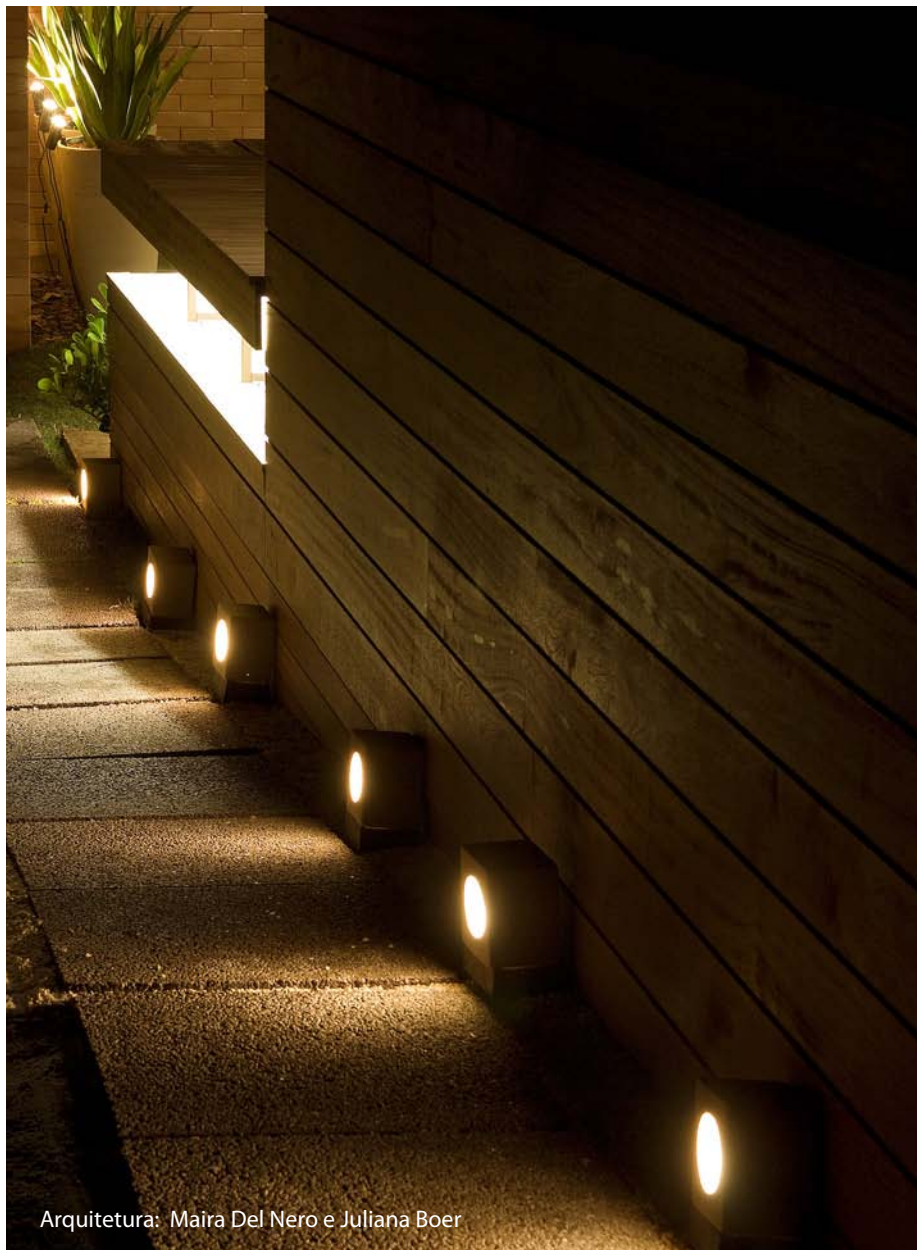

Luna

Descrição do produto

Nome: Luna
Tipo: Balizador
Uso: Externo
Material: Cerâmica, Vidro e Eucalipto

Description of product

Name: Luna
Type: Path Lighting
Use: Outdoor
Material: Ceramic, Glass and Eucalyptus

máx. 60 W / 127 V 230 V / G9

1x

1,5

Dimensões / Dimensions:

Balizador