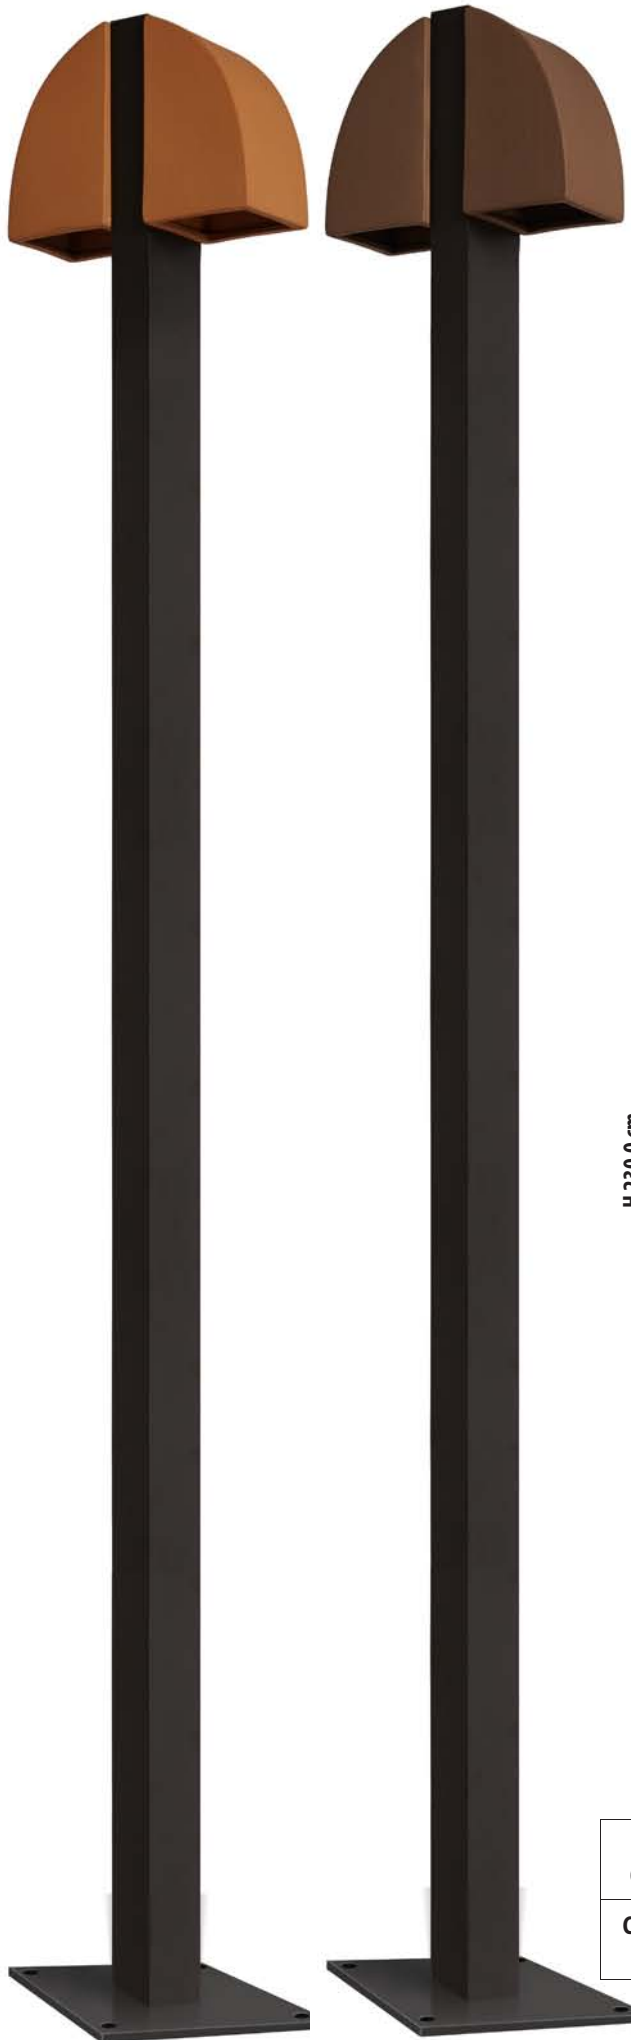

máx. 50 W / 127 V 230 V/ E27

Dimensões

Dimensions:

2x   

   **18,3** 

| Cores Colors | BRANCO WHITE | AREIA SAND | TABACO BROWN | TERRACOTA TERRA-COTTA |
|-----------------|-----------------|---------------|-----------------|--------------------------|
| Código Code | B483 | B484 | B485 | B486 |