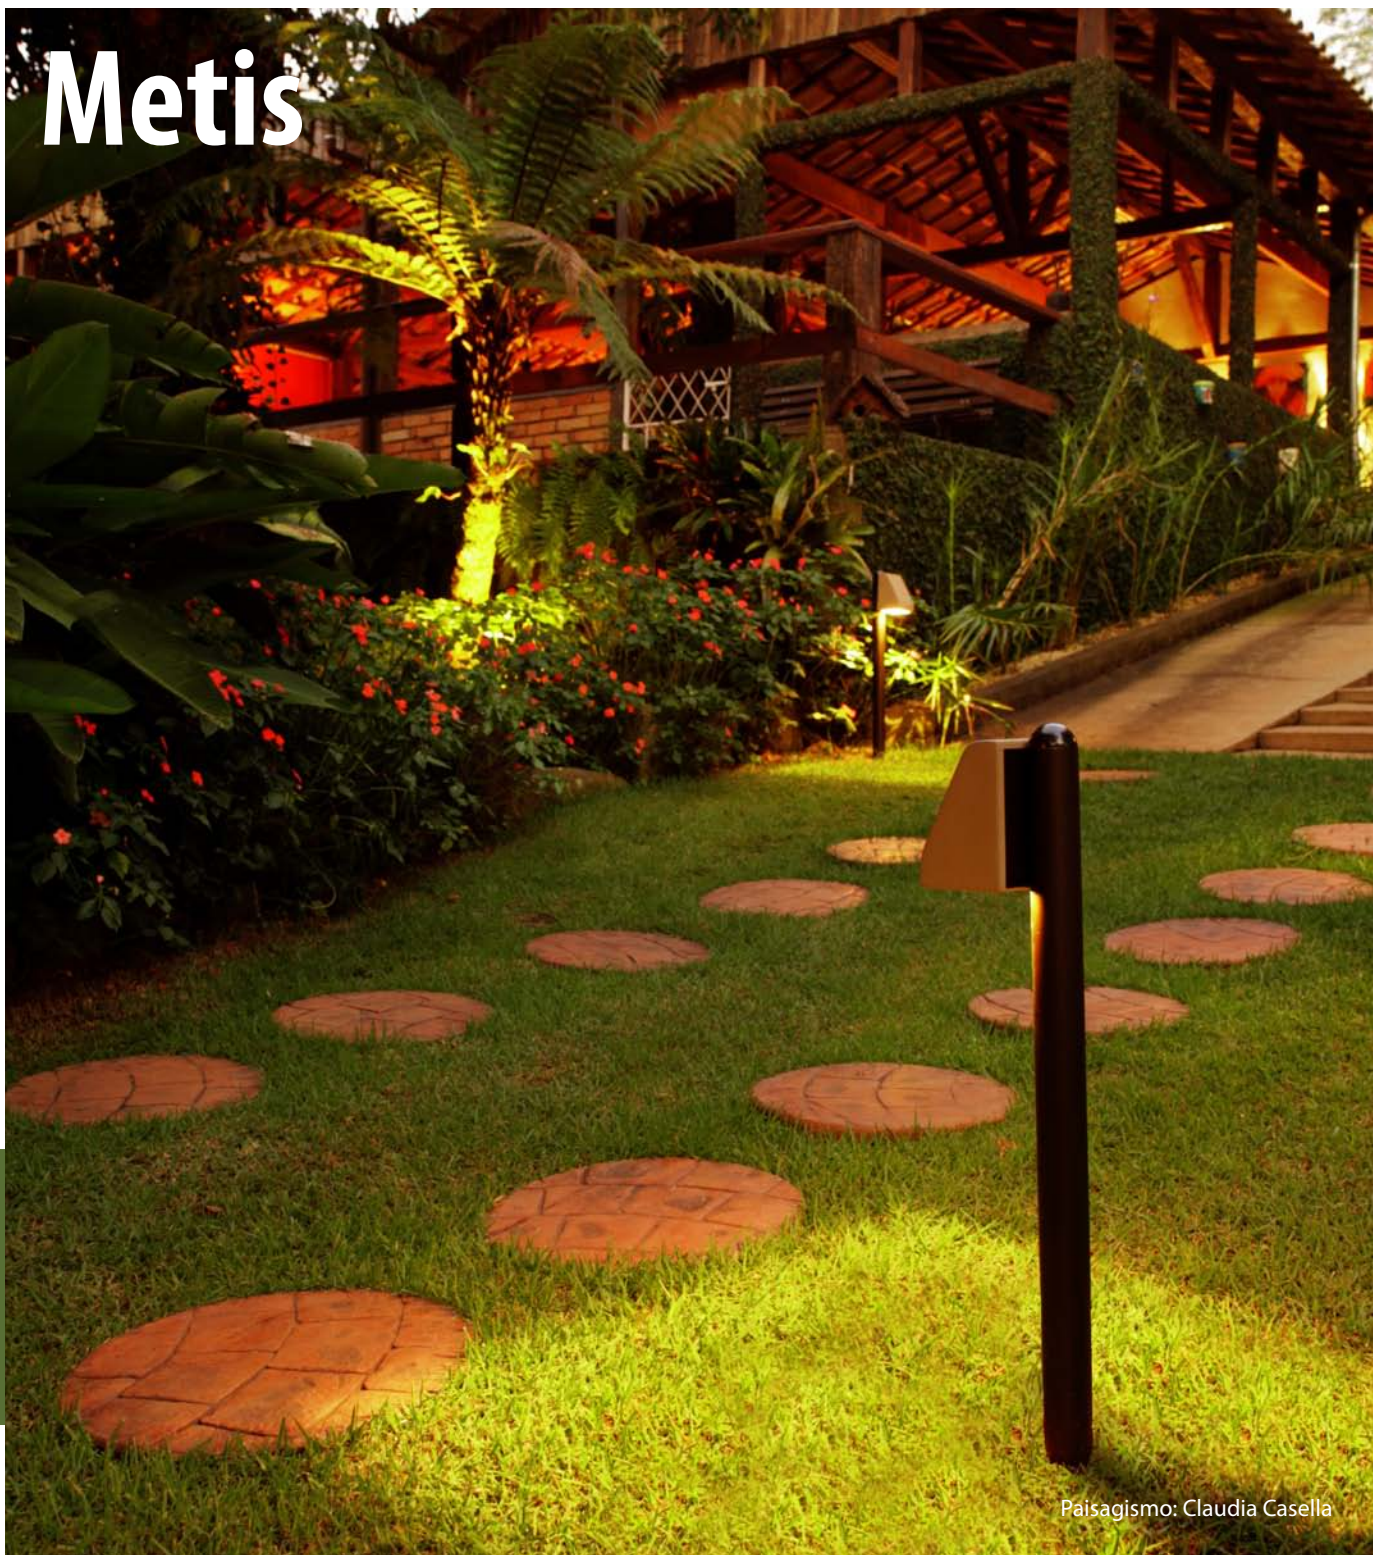

Metis

Balizador

Paisagismo: Claudia Casella