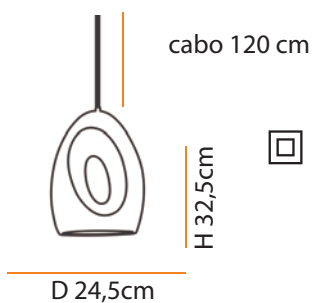

Dimensões / Dimensions: