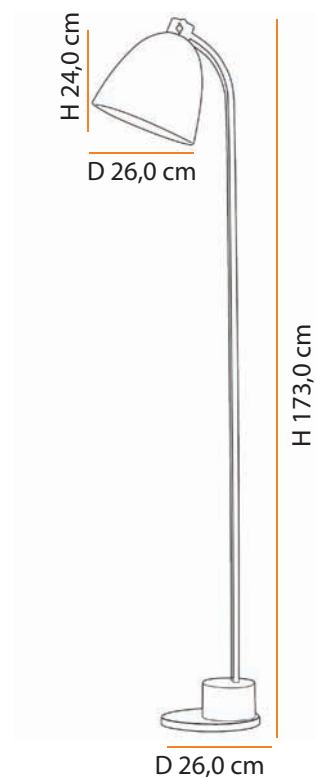

Dimensions:

Cores Colors	BRANCO WHITE	TABACO BROWN
Cobre Copper	LC801	LC802