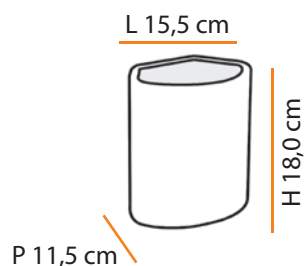

Dimensões / Dimensions:

Cores Colors	BRANCO WHITE	AREIA SAND	TERRACOTA TERRA-COTTA	TABACO BROWN
Código Code	A204	A264	A237	A303