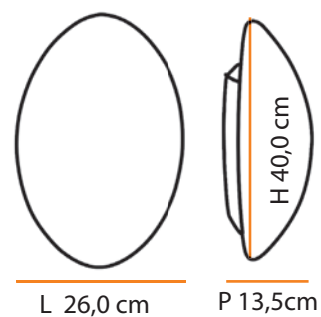

Dimensões / Dimensions:

Cores Colors	BRANCO WHITE	AREIA SAND
Código Interna Code Indoor	A296	A297