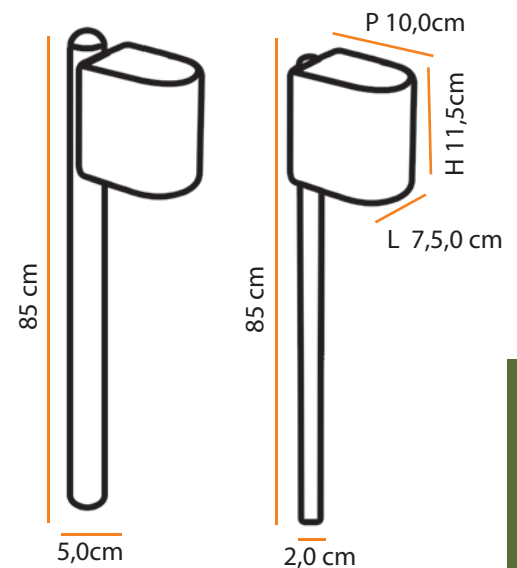

Dimensões / Dimensions:

Ida

Descrição do produto

Nome: Ida
 Tipo: Balizador
 Uso: Externo
 Material: Cerâmica, Vidro e Alumínio

Description of product

Name: Ida
 Type: Path Lighting
 Use: Outdoor
 Material: Ceramic, Glass and Aluminium