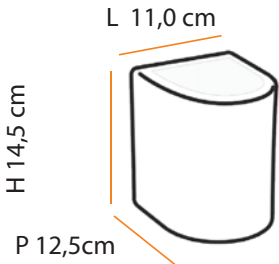

Dimensões / Dimensions:

Cores Colors	BRANCO WHITE	AREIA SAND	TERRACOTA TERRA-COTTA	TABACO BROWN
Código Code	A280	A279	A281	A278