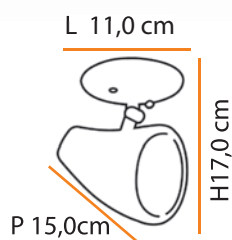

Dimensões / Dimensions: