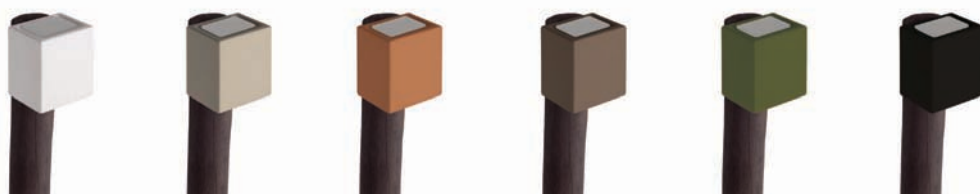

Cores Colors	BRANCO WHITE	AREIA SAND	TERRACOTA TERRA-COTTA	TABACO BROWN	VERDE GREEN	PRETO BLACK
Haste Eucalipto Eucalyptus Stem	B195	B203	B199	B207	B366	B365