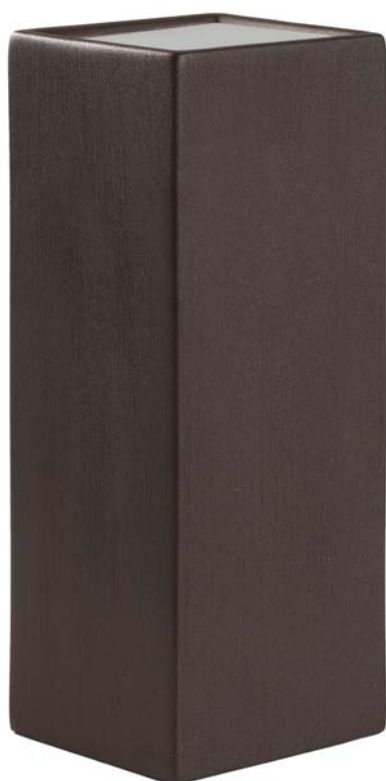

Atria

**Descrição do produto**

Nome: Atria
 Tipo: Arandela
 Uso: Interno/Externo
 Material: Cerâmica e Vidro

Dimensões**Dimensions:**

L 14,5 cm

P 14,5 cm

**Description of product**

Name: Atria
 Type: Wall Sconce
 Use: Indoor/Outdoor
 Material: Ceramic and Glass