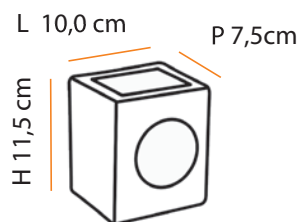

Tatis Open

Dimensões / Dimensions:

Descrição do produto

Nome: Tatis Open
 Tipo: Arandela
 Uso: Interno / Externo
 Material: Cerâmica e Vidro

Description of product

Name: Tatis Open
 Type: Wall Sconce
 Use: Indoor / Outdoor
 Material: Ceramic and Glass