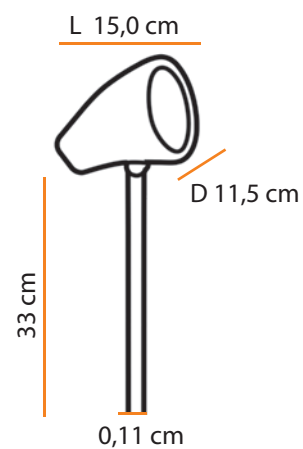

máx. 50 W / 127 V 230 V / E27

1x 

    **0,8** 

Dimensões / Dimensions:

| Cores Colors | BRANCO WHITE | AREIA SAND | TERRACOTA TERRA-COTTA | TABACO BROWN |
|--------------------------------|-----------------|---------------|--------------------------|-----------------|
| Código Externa Code Outdoor | E404 | E405 | E402 | E403 |