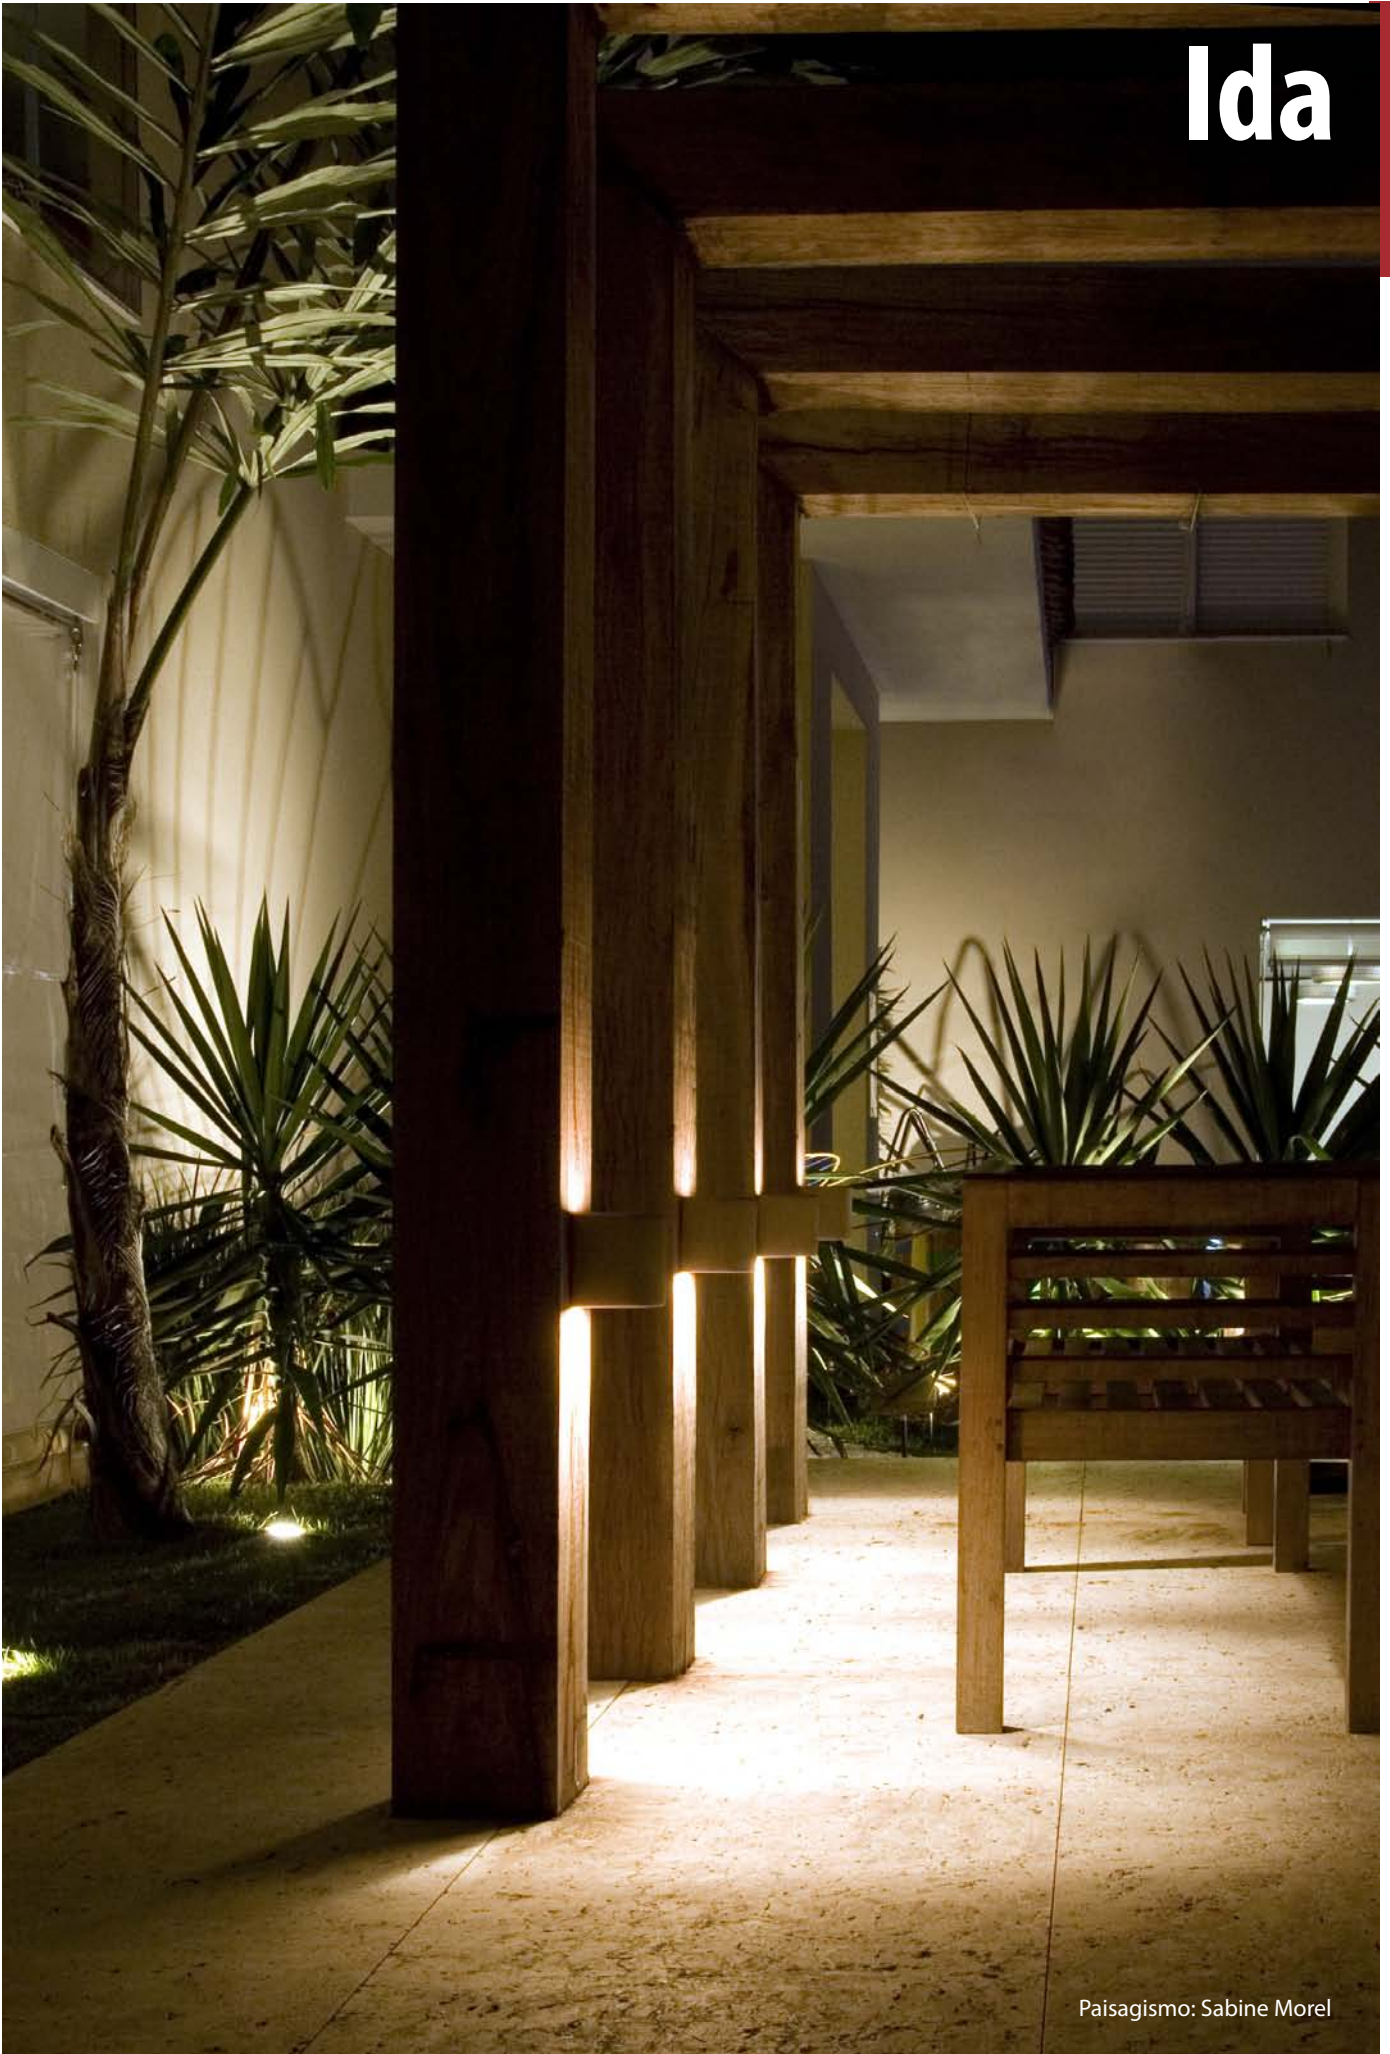

Ida

Arandela

Paisajismo: Sabine Morel

Mila

Descrição do produto

Nome: Mila
 Tipo: Arandela
 Uso: Interno/Externo
 Material: Cerâmica e Vidro

Description of product

Name: Mila
 Type: Wall Sconce
 Use: Indoor/Outdoor
 Material: Ceramic and Glass