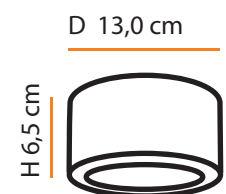

Dimensões / Dimensions: