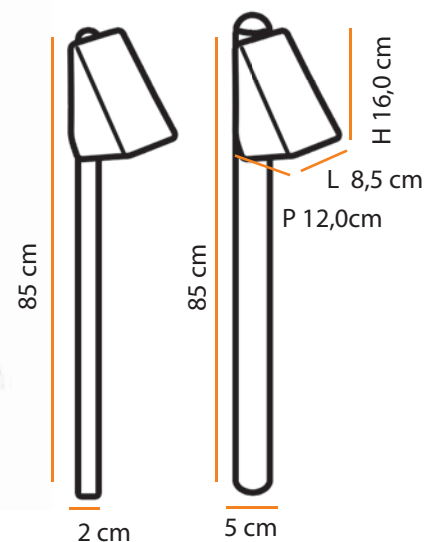

1,3

Dimensões / Dimensions:

Setta

Descrição do produto

Nome: Setta
 Tipo: Balizador
 Uso: Externo
 Material: Cerâmica e Alumínio

Description of product

Name: Setta
 Type: Path Lighting
 Use: Outdoor
 Material: Ceramic and Aluminium