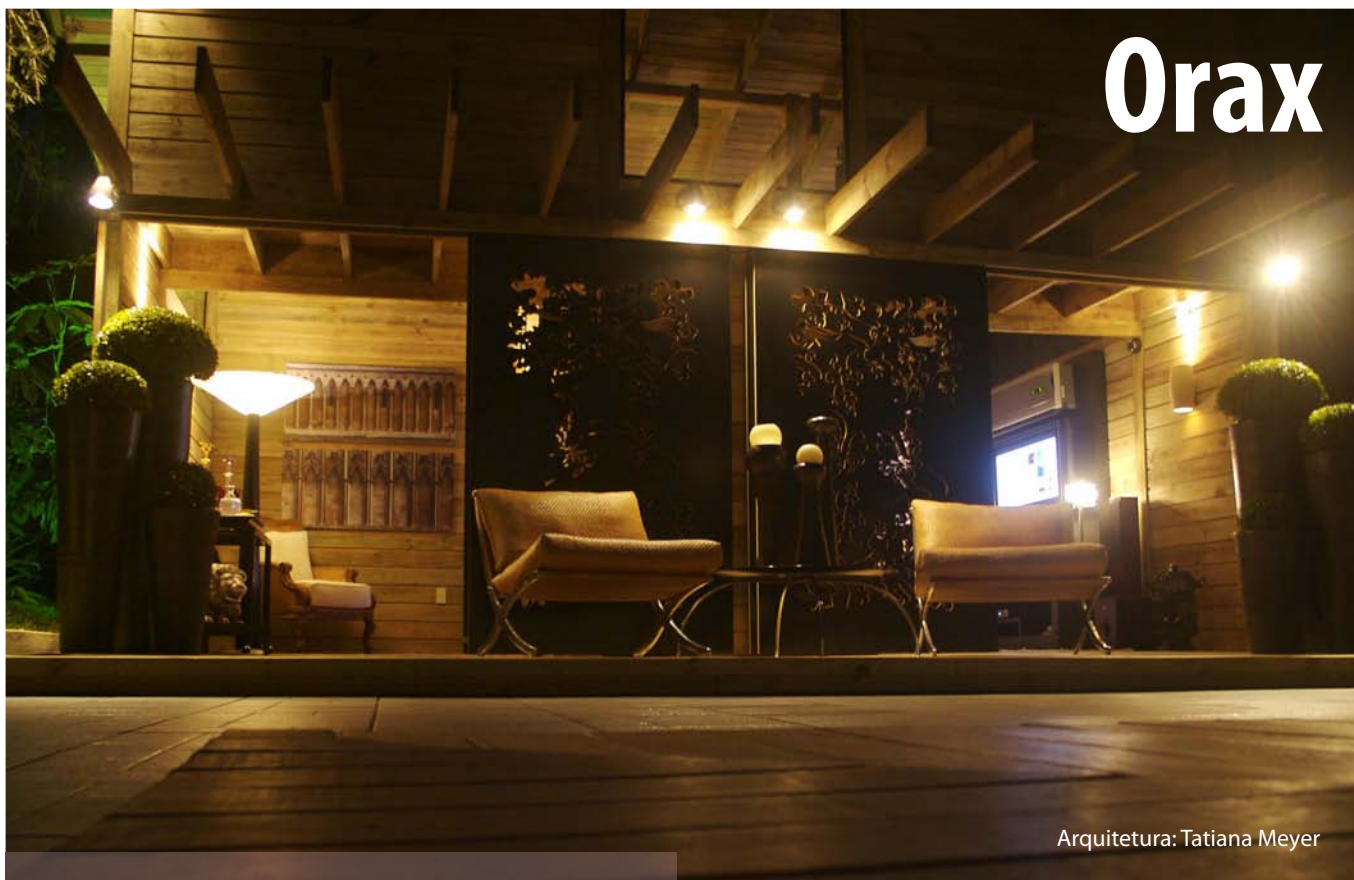

Orax

Arquitetura: Tatiana Meyer

Spot

Descrição do produto

Nome: Orax
 Tipo: Spot
 Uso: Interno/Externo
 Material: Cerâmica

Description of product

Name: Orax
 Type: Spot Light
 Use: Indoor/Outdoor
 Material: Ceramic