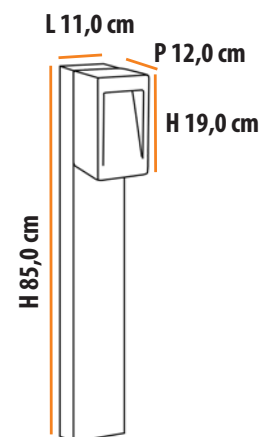

Maine

Descrição do produto

Nome: Maine
Tipo: Balizador
Uso: Externo
Material: Cerâmica e Alumínio

Description of product

Name: Maine
Type: Path Lighting
Use: Outdoor
Material: Ceramic and Aluminium

máx. 50 W / 127 V 230 V/ E27

1x

2,2

Dimensões

Dimensions:

Balizador

Cores Colors	BRANCO WHITE
Código Code	B476