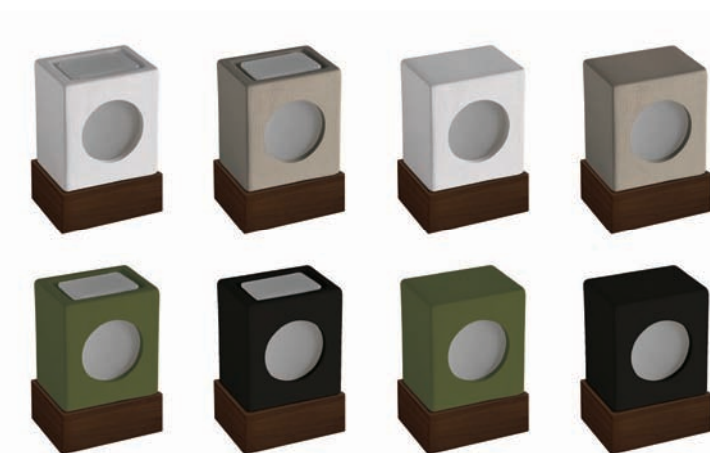

Cores Colors	BRANCO WHITE	AREIA SAND	VERDE GREEN	PRETO BLACK
Abertura Superior Superior opening	B333	B334	B337	B335
Fechamento Superior Superior closing	B331	B332	B338	B336