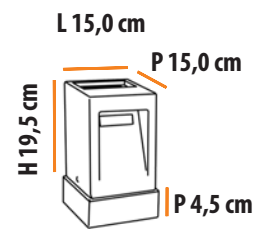

máx. 50 W / 127 V 230 V/ E27

1x  

    **2,5** 

Dimensões

Dimensions:

| Cores Colors | BRANCO WHITE | AREIA SAND |
|-----------------|-----------------|---------------|
| Código Code | B480 | B481 |

Balizador