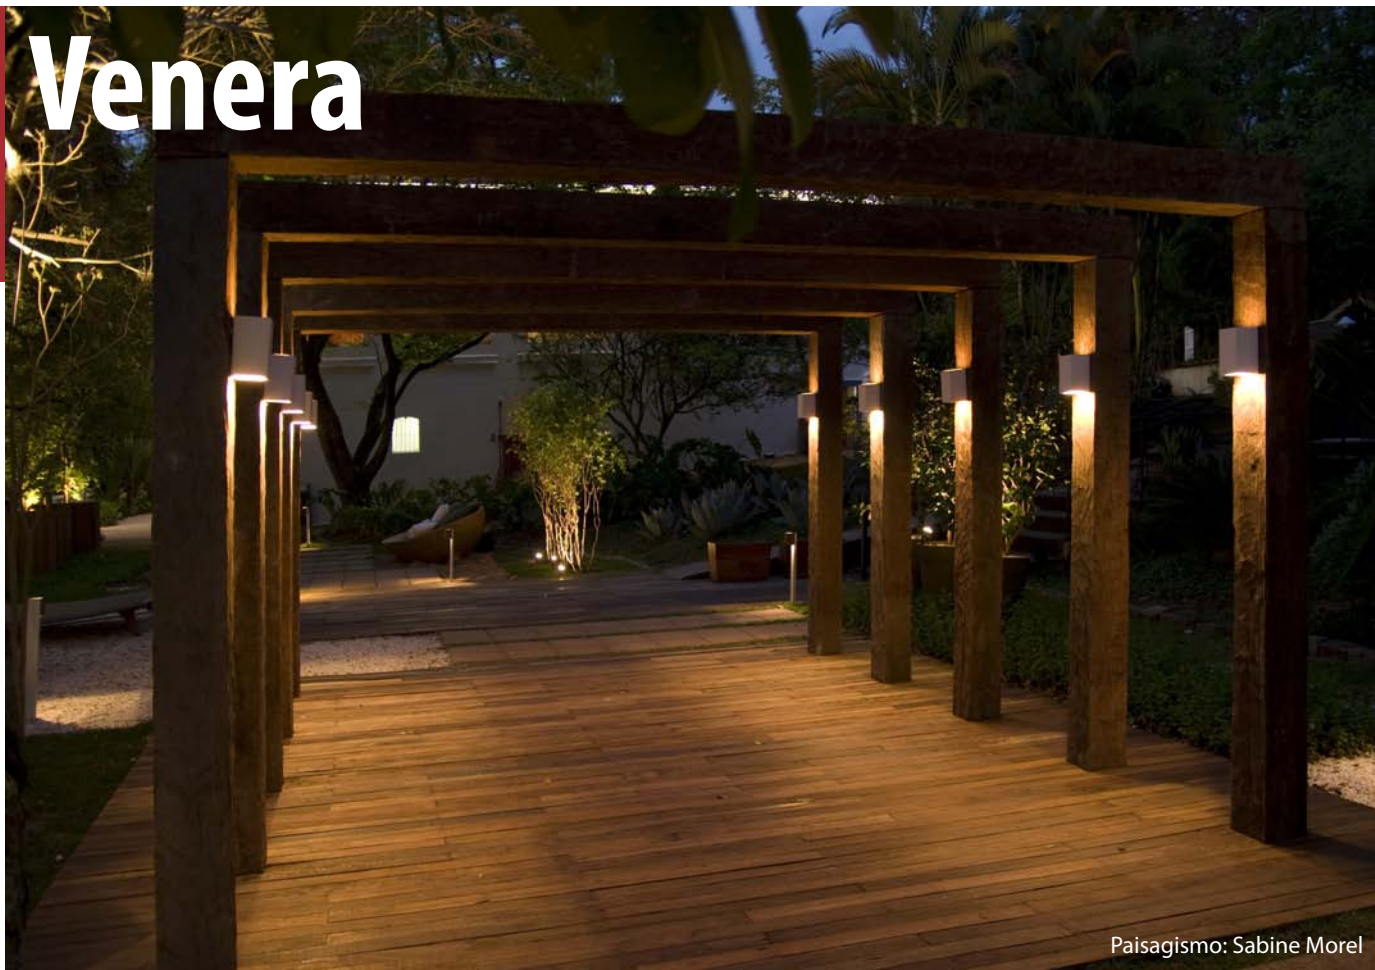

Venera

Paisagismo: Sabine Morel

Descrição do produto

Nome: Venera
 Tipo: Arandela
 Uso: Interno / Externo
 Material: Cerâmica e Vidro

Description of product

Name: Venera
 Type: Wall Sconce
 Use: Indoor / Outdoor
 Material: Ceramic and Glass