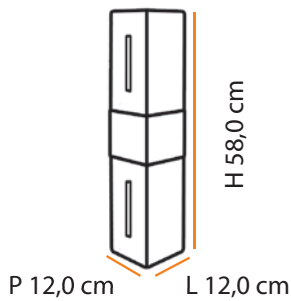

Paloma Open Lateral

Dimensões / Dimensions: