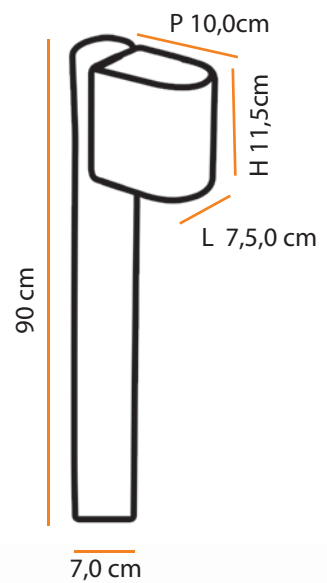

Dimensões / Dimensions:

Balizador