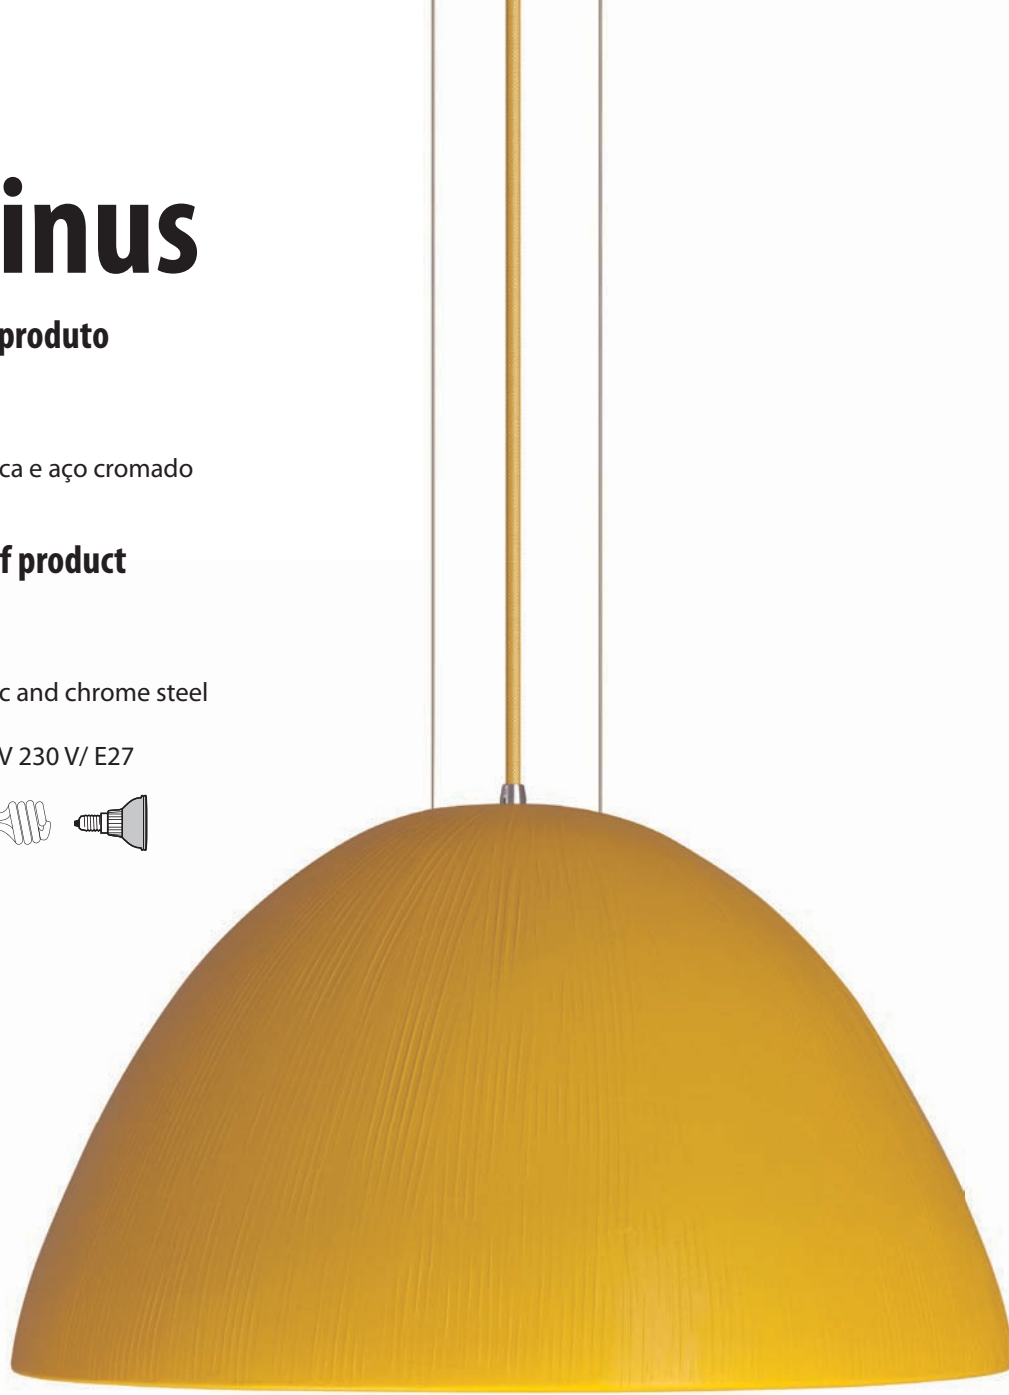

Sapinus

Descrição do produto

Nome: Sapinus
Tipo: Pendente
Uso: Interno
Material: Cerâmica e aço cromado

Description of product

Name: Sapinus
Type: Pendant
Use: Indoor
Material: Ceramic and chrome steel

máx. 50 W / 127 V 230 V/ E27

1x