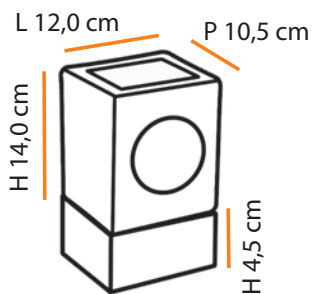

Luna

Descrição do produto

Nome: Luna
Tipo: Balizador
Uso: Externo
Material: Cerâmica, Vidro e Eucalipto

Description of product

Name: Luna
Type: Path Lighting
Use: Outdoor
Material: Ceramic, Glass and Eucalyptus

máx. 60 W / 127 V 230 V / G9

1x

1,5

Dimensões / Dimensions:

Balizador