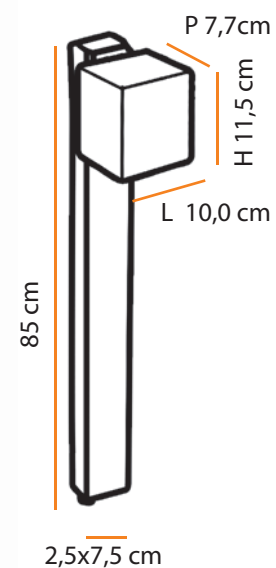

Dimensões / Dimensions: