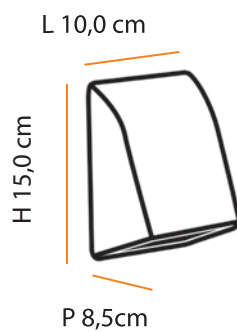

Dimensões / Dimensions:

Cores Colors	BRANCO WHITE	AREIA SAND	TERRACOTA TERRA-COTTA	TABACO BROWN
Código Code	A229	A247	A230	A248