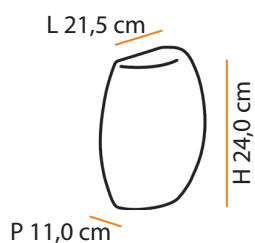

Despina

Descrição do produto

Nome: Despina
 Tipo: Arandela
 Uso: Interno
 Material: Cerâmica

Description of product

Name: Despina
 Type: Wall Sconce
 Use: Indoor
 Material: Ceramic

máx. 50 W / 127 V 230 V/ E27

1x  

    **1,5** 

Dimensões / Dimensions:

Cores Colors	BRANCO WHITE	AREIA SAND	TABACO ESMALTADO GLOSSY COFFEE	AMARELO YELLOW
Código Interna Code Indoor	A202	A263	A203	A553