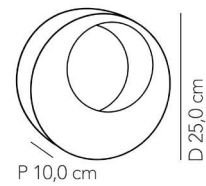

RIVIERA

LUMINARIA DE MESA RIVIERA	TABLE LAMP RIVIERA
MATERIAL: CERÂMICA E COBRE	MATERIAL: CERAMIC AND COPPER
LAMPADA: 1X E27 - MAX. 50W 127V / 230V	BULB: 1X E26 - MAX. 50W 127V / 230V
USO: INTERNO	USE: INDOOR
PESO 1,5 KG	WEIGHT 1,5 KG