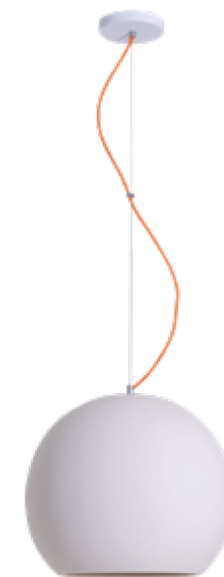

BALL 35

PENDENTE GAYA 90° 35

MATERIAL: CERÂMICA

LÂMPADA: 1 X E27

USO: INTERNO

PESO: 5 KG

PENDANT GAYA 90° 35

MATERIAL: CERAMIC

LAMP: 1 X E27

USE: INDOOR

WEIGHT: 5 KG

CORES

BRANCO - CABO ZEBRA CÓDIGO P834

BRANCO - CABO PRETO CÓDIGO P831

BRANCO - CABO MARROM CÓDIGO P830

BRANCO - CABO AZUL CÓDIGO P826

BRANCO - CABO AMARELO CÓDIGO P825

BRANCO - CABO VERMELHO CÓDIGO P833

BRANCO - CABO LARANJA CÓDIGO P829

BRANCO - CABO COBRE CÓDIGO P828

BRANCO - CABO CINZA CÓDIGO P827

BRANCO - CABO BRANCO CÓDIGO P912

COLORS