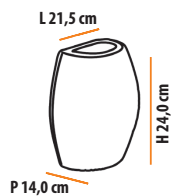

Juliet

Descrição do produto

Nome: Juliet
 Tipo: Arandela
 Uso: Interno / Externo
 Material: Cerâmica e Vidro

Description of product

Name: Juliet
 Type: Wall Sconce
 Use: Indoor / Outdoor
 Material: Ceramic and Glass

máx. 50 W / 127 V 230 V / E27

Dimensões / Dimensions:

Cores Colors	BRANCO WHITE	AREIA SAND	TABACO ESMALTADO GLOSSY COFFEE
Código Interna Code Indoor	A214	A276	A405
Código Externa Code Outdoor	A220	A277	A406