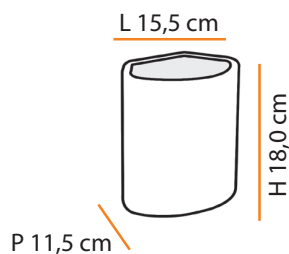

Designer de Ambientes: Eleni Mumme

Puck

Descrição do produto

Nome: Puck
 Tipo: Arandela
 Uso: Interno / Externo
 Material: Cerâmica e Vidro

Description of product

Name: Puck
 Type: Wall Sconce
 Use: Indoor / Outdoor
 Material: Ceramic and Glass

máx. 50 W / 127 V 230 V / E27

1x  

    **1,0** 

Dimensões / Dimensions:

Cores Colors	BRANCO WHITE	AREIA SAND	TERRACOTA TERRA-COTTA	TABACO BROWN
Código Code	A204	A264	A237	A303