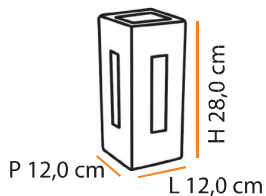

## Description of product

Name: Vega  
Type: Wall Sconce  
Use: Indoor / Outdoor  
Material: Ceramic and Glass

máx. 50 W / 127 V 230 V/ E27

1x  

## Dimensões / Dimensions:

Cores Colors	BRANCO WHITE	AREIA SAND	TABACO ESMALTADO GLOSSY COFFEE	PRETO BLACK
Código Code	A293	A294	A295	A565