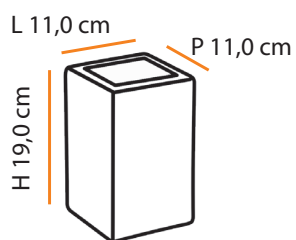

Paisagismo: Sabine Morel

Venera

Descrição do produto

Nome: Venera
 Tipo: Arandela
 Uso: Interno / Externo
 Material: Cerâmica e Vidro

Description of product

Name: Venera
 Type: Wall Sconce
 Use: Indoor / Outdoor
 Material: Ceramic and Glass

máx. 23 W / 127 V 230 V / E27

1x  

Dimensões / Dimensions:

Cores Colors	BRANCO WHITE	AREIA SAND	TERRACOTA TERRA-COTTA	TABACO BROWN
Código Code	A225	A243	A226	A244