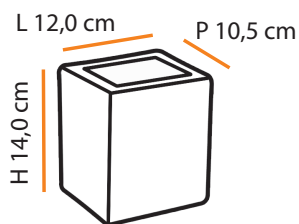

Malaia

Descrição do produto

Nome: Malaia
 Tipo: Arandela
 Uso: Interno / Externo
 Material: Cerâmica e Vidro

máx. 60 W / 127 V 230 V / G9

1x  

    **1,0** 

Description of product

Name: Malaia
 Type: Wall Sconce
 Use: Indoor / Outdoor
 Material: Ceramic and Glass

Dimensões /Dimensions:

Cores Colors	BRANCO WHITE	AREIA SAND	TERRACOTA TERRA-COTTA	TABACO BROWN	VERDE GREEN	PRETO BLACK
Código Code	A223	A241	A224	A242	A416	A415