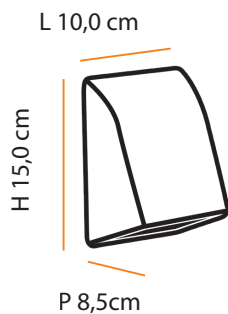

## Description of product

Name: Delli  
 Type: Wall Sconce  
 Use: Indoor / Outdoor  
 Material: Ceramic

máx. 60 W / 127 V 230 V/ G9

1x 

    **0,6** 

## Dimensões / Dimensions:

Cores Colors	BRANCO WHITE	AREIA SAND	TERRACOTA TERRA-COTTA	TABACO BROWN
Código Code	A229	A247	A230	A248