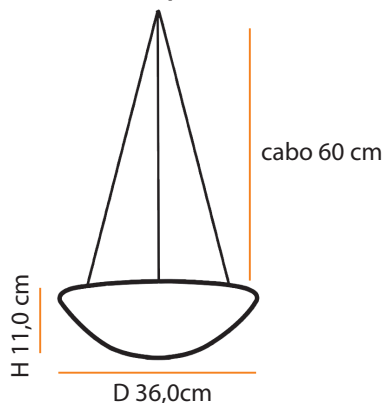

Horus

Dimensões / Dimensions:

Descrição do produto

Nome: Horus
 Tipo: Pendente
 Uso: Interno
 Material: Cerâmica e Vidro

Description of product

Name: Horus
 Type: Pendant
 Use: Indoor
 Material: Ceramic and Glass

máx. 200 W / 127 V 230 V/ R75

1x

3,3

Cores Colors	BRANCO WHITE	AREIA SAND
Código - soquete 79,9mm Code - socket 79,9mm	P314	P315
Código - soquete 114,2mm Code - socket 114,2mm	P322	P323