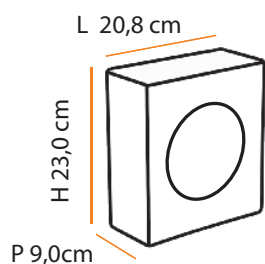

## Description of product

Name: Katrine Open  
 Type: Wall Sconce  
 Use: Indoor / Outdoor  
 Material: Ceramic and Glass

máx. 60 W / 127 V 230 V / E27

1x  

1x  

    **2,6** 

## Dimensões / Dimensions:

Cores Colors	BRANCO WHITE	AREIA SAND	CAFÉ COFFEE	PRETO BLACK
Código E27 Code E27	A299	A331	A576	A479
Código G9 Code G9	A536	A537	A614	A613