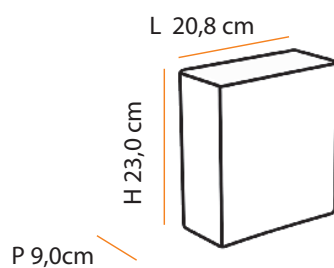

Arquitetura: Maira Del Nero e Juliana Boer

Katrine

Descrição do produto

Nome: Katrine
 Tipo: Arandela
 Uso: Interno / Externo
 Material: Cerâmica e Vidro

Description of product

Name: Katrine
 Type: Wall Sconce
 Use: Indoor / Outdoor
 Material: Ceramic and Glass

máx.50 W / 127 V 230 V/ E27

1x  

    **2,0** 

Dimensões

Dimensions:

Cores Colors	BRANCO WHITE	AREIA SAND	CAFÉ COFFEE	PRETO BLACK
Código Code	A310	A298	A552	A612