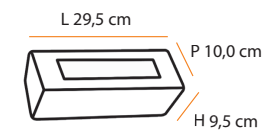

Kirra

Kirra

Descrição do produto

Nome: Kirra
 Tipo: Arandela
 Uso: Interno
 Material: Cerâmica e Vidro

Description of product

Name: Kirra
 Type: Wall Sconce
 Use: Indoor
 Material: Ceramic and Glass

máx. 200 W / 127 V 230 V / R75

1x 

Dimensões / Dimensions:

Cores Colors	BRANCO WHITE	AREIA SAND
Código - soquete 79,9mm Code - socket 79,9mm	A401	A402
Código - soquete 114,2mm Code - socket 114,2mm	A411	A412