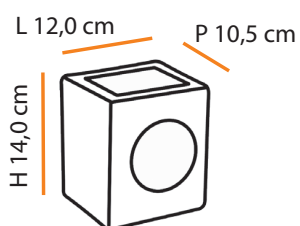

máx. 60 W / 127 V 230 V/ G9

1x  

    **1,0** 

Dimensões / Dimensions:

Cores Colors	BRANCO WHITE	AREIA SAND	VERDE GREEN	PRETO BLACK
Código Code	A289	A290	A418	A417