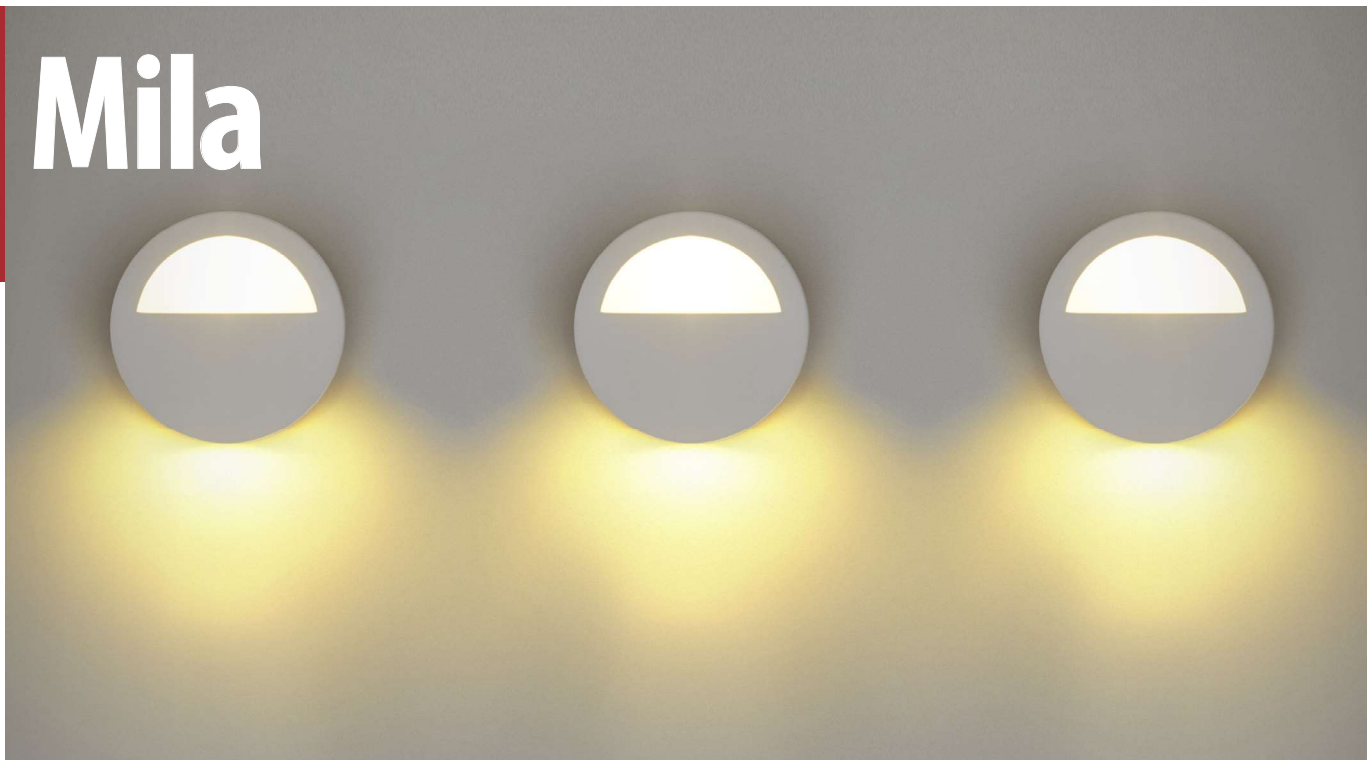

## Descrição do produto

Nome: Mila  
 Tipo: Arandela  
 Uso: Interno/Externo  
 Material: Cerâmica e Vidro

## Description of product

Name: Mila  
 Type: Wall Sconce  
 Use: Indoor/Outdoor  
 Material: Ceramic and Glass

máx. 50W / 127 V 230 V/ E27

1x  

    **1,4** 

## Dimensões Dimensions:

Cores Colors	BRANCO WHITE	AREIA SAND	PRETO BLACK
Código Code	A541	A542	A618