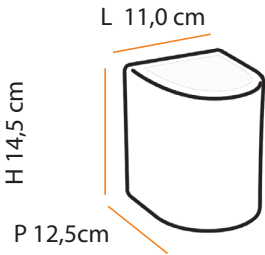

Orion

Descrição do produto

Nome: Orion
 Tipo: Arandela
 Uso: Interno / Externo
 Material: Cerâmica e Vidro

Description of product

Name: Orion
 Type: Wall Sconce
 Use: Indoor / Outdoor
 Material: Ceramic and Glass

máx. 60 W / 127 V 230 V/ G9

Dimensões / Dimensions:

Cores Colors	BRANCO WHITE	AREIA SAND	TERRACOTA TERRA-COTTA	TABACO BROWN
Código Code	A280	A279	A281	A278