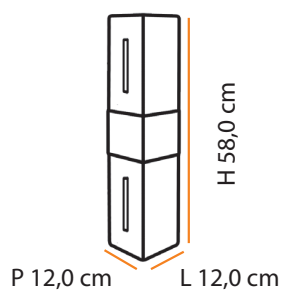

Paloma Open Lateral

Dimensões / Dimensions:

Descrição do produto

Nome: Paloma
 Tipo: Arandela
 Uso: Interno / Externo
 Material: Cerâmica, Vidro
 e Aço Inox Escovado

Description of product

Name: Paloma
 Type: Wall Sconce
 Use: Indoor / Outdoor
 Material: Ceramic, Glass and
 Steel Brushed Inox

máx. 50 W / 127 V 230 V/ E27

2x 

    **4,0** 

Cores Colors	BRANCO WHITE	AREIA SAND	TABACO ESMALTADO GLOSSY COFFEE	PRETO BLACK
Código Interna Code Indoor	A400	A407	A408	A521
Código Externa Code Outdoor	A390	A391	A309	A520