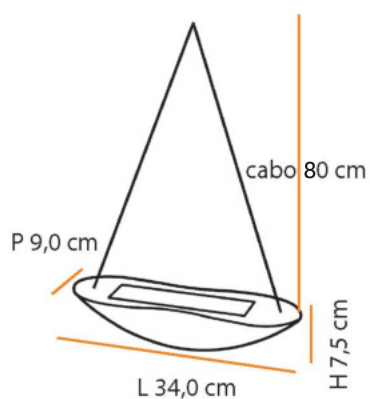

## Description of product

Name: Mimas Pendant  
Type: Pendant  
Use: Indoor  
Material: Ceramic

máx. 200 W / 127 V 230 V/ R75

1x 

    **1,3** 

Pendente

## Dimensões / Dimensions:

Cores Colors	BRANCO WHITE	AREIA SAND
Código - soquete 79,9mm Code - socket 79,9mm	P316	P317
Código - soquete 114,2mm Code - socket 114,2mm	P319	P320