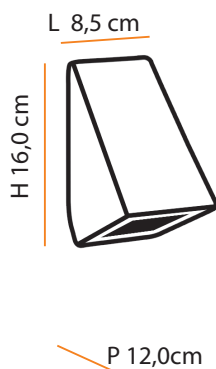

Setta

Descrição do produto

Nome: Setta
 Tipo: Arandela
 Uso: Interno / Externo
 Material: Cerâmica

Description of product

Name: Setta
 Type: Wall Sconce
 Use: Indoor / Outdoor
 Material: Ceramic

máx. 60 W / 127 V 230 V/ G9

1x  

    **0,7** 

Dimensões / Dimensions:

Cores Colors	BRANCO WHITE	AREIA SAND	TERRACOTA TERRA-COTTA	TABACO BROWN	VERDE GREEN	PRETO BLACK
ódigo Code	A231	A249	A232	A250	A424	A423