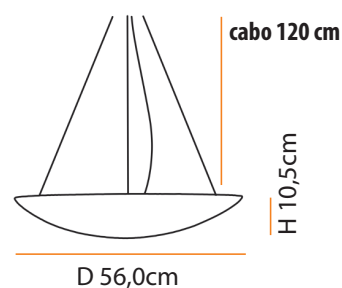

Sunset

Descrição do produto

Nome: Sunset
 Tipo: Pendente
 Uso: Interno
 Material: Cerâmica

Description of product

Name: Sunset
 Type: Pendant
 Use: Indoor
 Material: Ceramic

máx. 50 W / 127 V 230 V / E27

Dimensões / Dimensions: