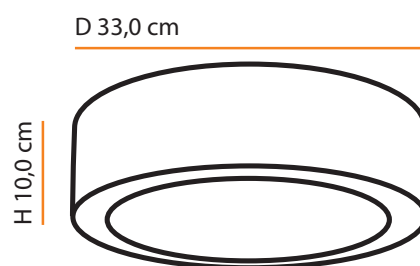

Ara G

Descrição do produto

Nome: Ara G
 Tipo: Plafon
 Uso: Interno
 Material: Cerâmica e Vidro

Description of product

Name: Ara G
 Type: Flush Ceiling Light
 Use: Indoor
 Material: Ceramic and Glass

máx. 50 W / 127 V 230 V/ E27

2x  

Dimensões / Dimensions:

    **2,9** 

Cores Colors	BRANCO WHITE	AREIA SAND	CHOCOLATE CHOCOLATE
Código Code	PL712	PL711	PL722