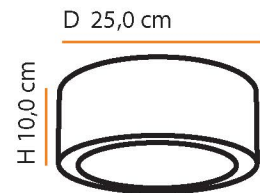

Cores Colors	BRANCO WHITE	AREIA SAND	CAFÉ COFFEE
Código Code	PL710	PL709	PL723

Ara M

Descrição do produto

Nome: Ara M
 Tipo: Plafon
 Uso: Interno
 Material: Cerâmica e Vidro

Description of product

Name: Ara M
 Type: Flush Ceiling Light
 Use: Indoor
 Material: Ceramic and Glass
 máx. 50 W / 127 V 230 V/ E27

1x  

Dimensões / Dimensions:

Plafon

Ara P

Descrição do produto

Nome: Ara P
 Tipo: Plafon
 Uso: Interno
 Material: Cerâmica e Vidro

Description of product

Name: Ara P
 Type: Flush Ceiling Light
 Use: Indoor
 Material: Ceramic and Glass

Dimensões / Dimensions: