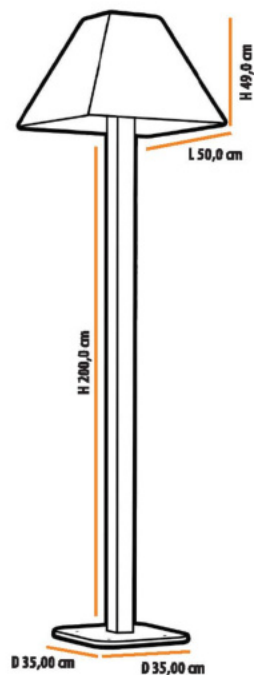

Abajur Cancun

Descrição do produto

Nome: Abajur Cancun
Tipo: Poste
Uso: Externo
Material: Cerâmica e Aço

Description of product

Name: Lampshade Cancun
Type: Lampshade
Use: Outdoor
Material: Ceramic and Steel

máx. 50 W / 127 V 230 V / E27

2x   

    **12,5** 

Dimensões Dimensions:

Cores Colors	BRANCO WHITE	AREIA SAND	CAFÉ COFFEE	PRETO BLACK
Código Code	B493	B494	B495	B496

Piso

Piso