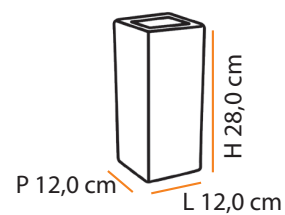

Vega

Descrição do produto

Nome: Vega
 Tipo: Arandela
 Uso: Interno / Externo
 Material: Cerâmica e Vidro

Description of product

Name: Vega
 Type: Wall Sconce
 Use: Indoor / Outdoor
 Material: Ceramic and Glass

máx. 50 W / 127 V 230 V / E27

1x  

Dimensões / Dimensions:

Cores Colors	BRANCO WHITE	AREIA SAND	TABACO ESMALTADO GLOSSY COFFEE	PRETO BLACK
Código Code	A301	A300	A302	A517