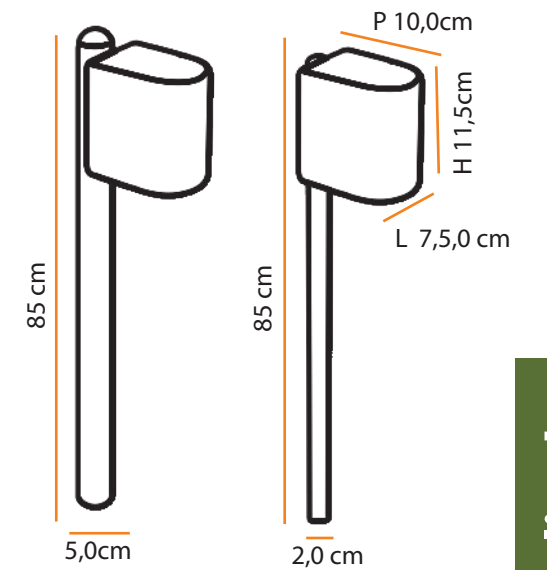

# Ida

<b>Cores Colors</b>	BRANCO WHITE	AREIA SAND	TERRACOTA TERRA-COTTA	TABACO BROWN	VERDE GREEN	PRETO BLACK						
<b>Haste Alumínio 5/8" Stem Aluminium 5/8"</b>	B208	B215	B211	B219	B351	B349						
<b>Haste Bronze Escuro 5/8" Dark Bronze Stem 5/8"</b>	B294	B296	B295	B297	B352	B350						

### Dimensões / Dimensions:

### Descrição do produto

Nome: Ida  
 Tipo: Balizador  
 Uso: Externo  
 Material: Cerâmica, Vidro e Alumínio

### Description of product

Name: Ida  
 Type: Path Lighting  
 Use: Outdoor  
 Material: Ceramic, Glass and Aluminium

máx. 60 W / 127 V 230 V/ G9

1x

<b>Cores Colors</b>	BRANCO WHITE	AREIA SAND	TERRACOTA TERRA-COTTA	TABACO BROWN	VERDE GREEN	PRETO BLACK						
<b>Haste Alumínio 2" Aluminium Stem 2"</b>	B126	B214	B127	B218	B347	B345						
<b>Haste Bronze Escuro 2" Dark Bronze Stem 2"</b>	B245	B243	B244	B242	B348	B346						