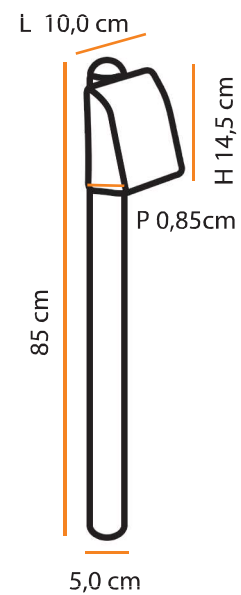

Balizador

Delli

Descrição do produto

Nome: Delli
 Tipo: Balizador
 Uso: Externo
 Material: Cerâmica e Alumínio

Description of product

Name: Delli
 Type: Path Lighting
 Use: Outdoor
 Material: Ceramic and Aluminium

máx. 60 W / 127 V 230 V/ G9

Dimensões / Dimensions:

Cores Colors	BRANCO WHITE	AREIA SAND	TERRACOTA TERRA-COTTA	TABACO BROWN
Haste Alumínio 2" Aluminium Stem 2"	B167	B173	B119	B177
Haste Bronze Escuro 2" Dark Bronze Stem 2"	B255	B237	B254	B253