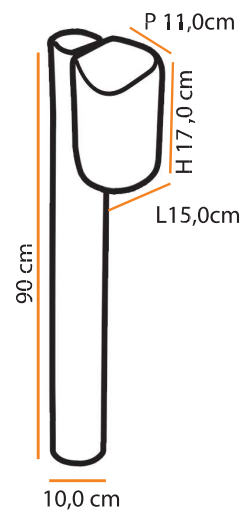

lo

Descrição do produto

Nome: lo
 Tipo: Balizador
 Uso: Externo
 Material: Cerâmica e Eucalipto

Description of product

Name: lo
 Type: Path Lighting
 Use: Outdoor
 Material: Ceramic and Eucalyptus

máx. 50 W / 127 V 230 V/ E27

1x 

    **6,3** 

Dimensões / Dimensions:

Balizador

Cores Colors	BRANCO WHITE	AREIA SAND	TERRACOTA TERRA-COTTA	TABACO BROWN
Haste Eucalipto Eucalyptus Stem	B105v	B236	B232	B234