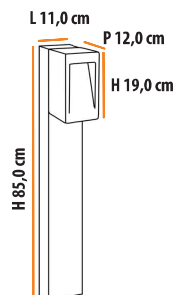

Maine

Maine

Descrição do produto

Nome: Maine
Tipo: Balizador
Uso: Externo
Material: Cerâmica e Alumínio

Description of product

Name: Maine
Type: Path Lighting
Use: Outdoor
Material: Ceramic and Aluminium

máx. 50 W / 127 V 230 V/ E27

1x  

    **2,2** 

Dimensões

Dimensions:

Cores Colors	BRANCO WHITE
Código Code	B476

Balizador

Balizador