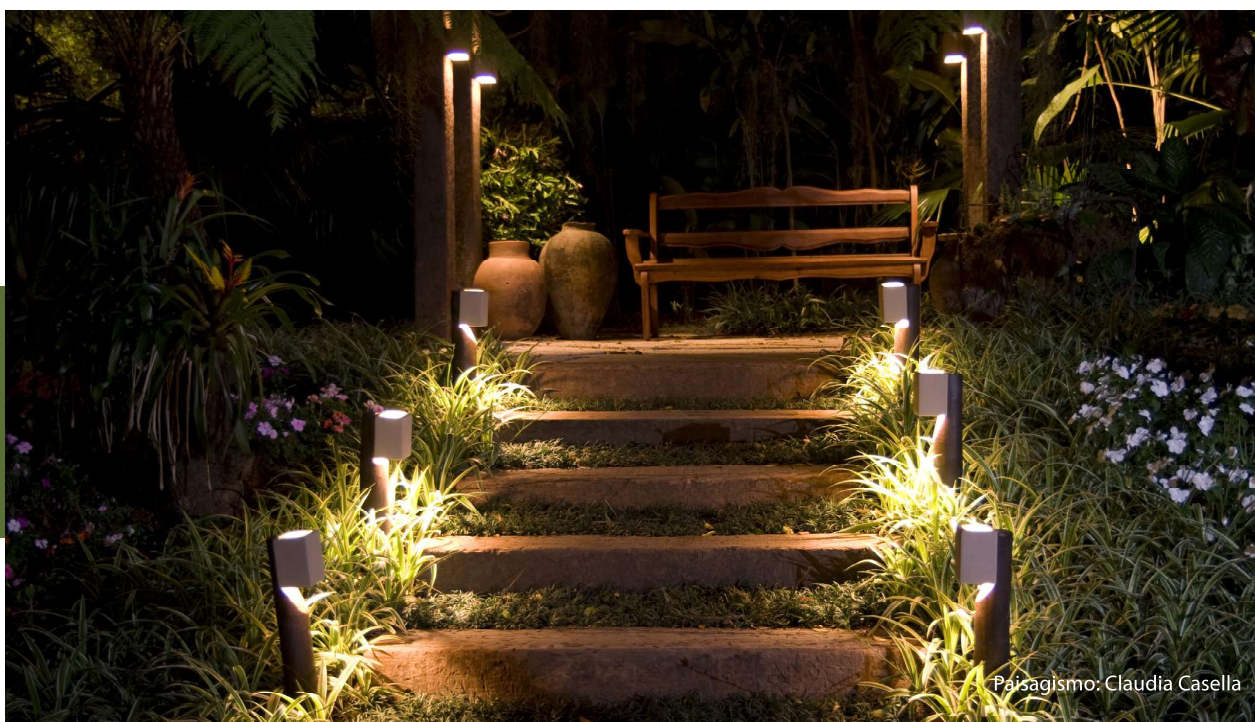

Malaia

Paisagismo: Claudia Casella

Balizador

Paisagismo: Claudia Casella

	BRANCO WHITE	AREIA SAND	TERRACOTA TERRA-COTTA	TABACO BROWN	VERDE GREEN	PRETO BLACK
Cores Colors						
Haste Alumínio 2" Aluminium Stem 2"	B114	B161	B115	B164	B386	B384
Haste Bronze Escuro 2" Dark Bronze Stem 2"	B259	B257	B258	B256	B387	B385