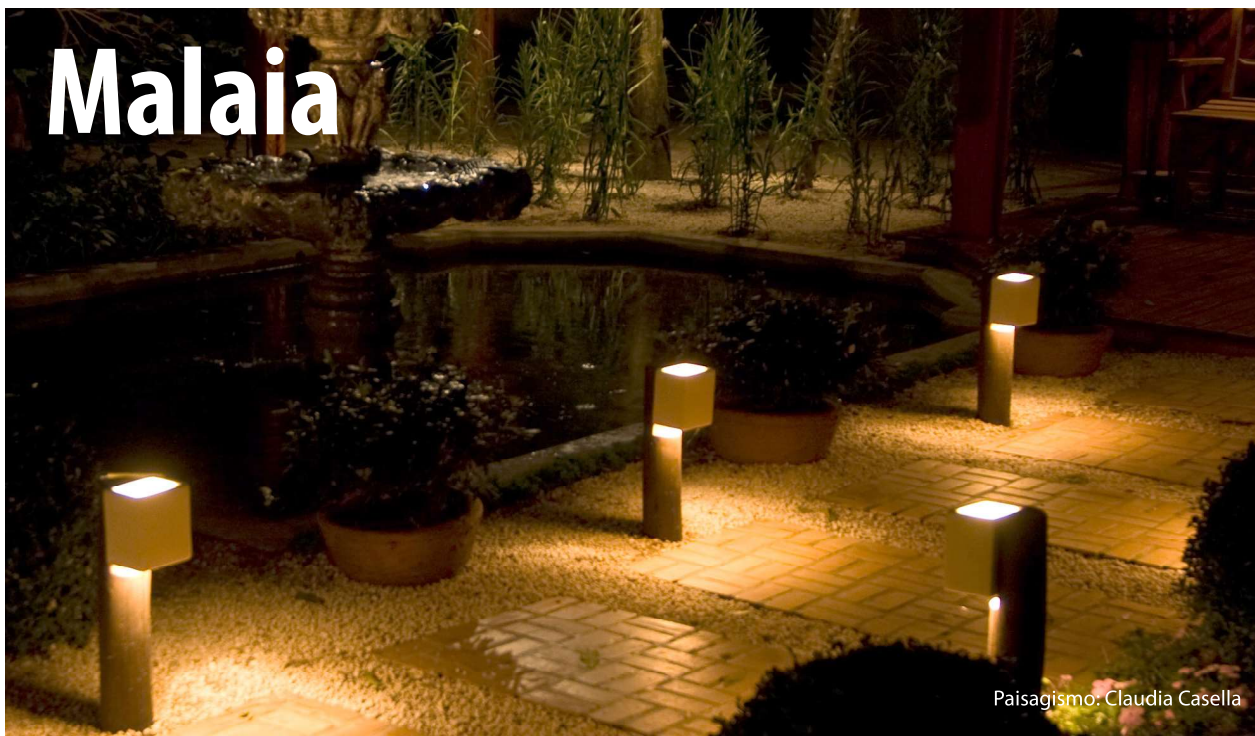

Malaia

Paisagismo: Claudia Casella

Balizador

Paisagismo: Claudia Casella

	BRANCO WHITE	AREIA SAND	TERRACOTA TERRA-COTTA	TABACO BROWN	VERDE GREEN	PRETO BLACK
Cores Colors						
Haste Alumínio 2" Aluminium Stem 2"	B114	B161	B115	B164	B386	B384
Haste Bronze Escuro 2" Dark Bronze Stem 2"	B259	B257	B258	B256	B387	B385