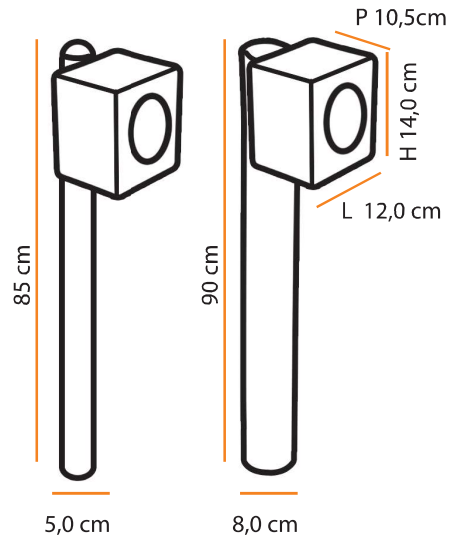

Paisagismo: Recanto Reyoda

Malaia Open

Descrição do produto

Nome: Malaia Open
 Tipo: Balizador
 Uso: Externo
 Material: Cerâmica, Vidro e Alumínio / Eucalipto

Description of product

Name: Malaia Open
 Type: Path Lighting
 Use: Outdoor
 Material: Ceramic, Glass and Aluminium / Eucalyptus

máx. 60 W / 127 V 230 V / G9

Dimensões / Dimensions:

Balizador

	Cores Colors	BRANCO WHITE	AREIA SAND	VERDE GREEN	PRETO BLACK
Haste Alumínio 2" Stem Aluminium 2"		B301	B303	B393	B390
Haste Bronze Escuro 2" Dark Bronze Stem 2"		B302	B306	B394	B391
Haste Eucalipto Eucalyptus Stem		B300	B304	B395	B392