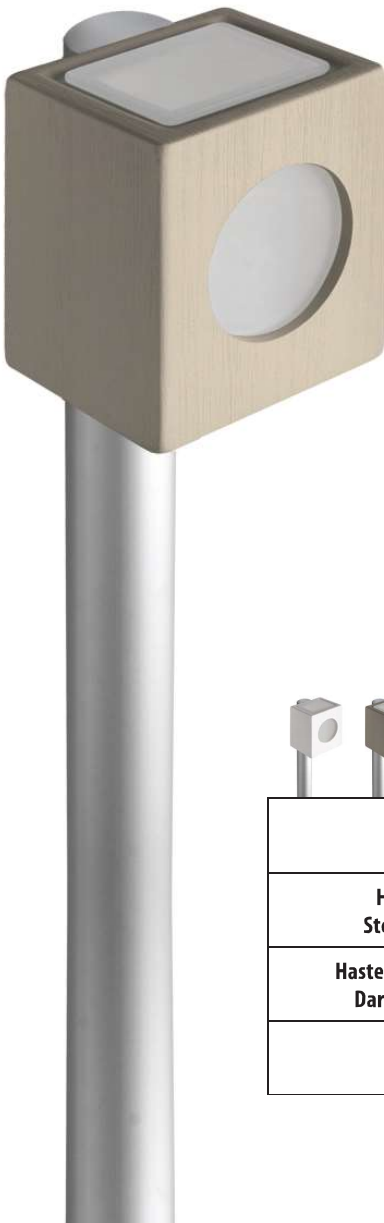

Paisagismo: Recanto Reyoda

Malaia Open

Descrição do produto

Nome: Malaia Open
 Tipo: Balizador
 Uso: Externo
 Material: Cerâmica, Vidro e Alumínio / Eucalipto

Description of product

Name: Malaia Open
 Type: Path Lighting
 Use: Outdoor
 Material: Ceramic, Glass and Aluminium / Eucalyptus

máx. 60 W / 127 V 230 V / G9

Dimensões / Dimensions:

Balizador

	Cores Colors	BRANCO WHITE	AREIA SAND	VERDE GREEN	PRETO BLACK
Haste Alumínio 2" Stem Aluminium 2"		B301	B303	B393	B390
Haste Bronze Escuro 2" Dark Bronze Stem 2"		B302	B306	B394	B391
Haste Eucalipto Eucalyptus Stem		B300	B304	B395	B392