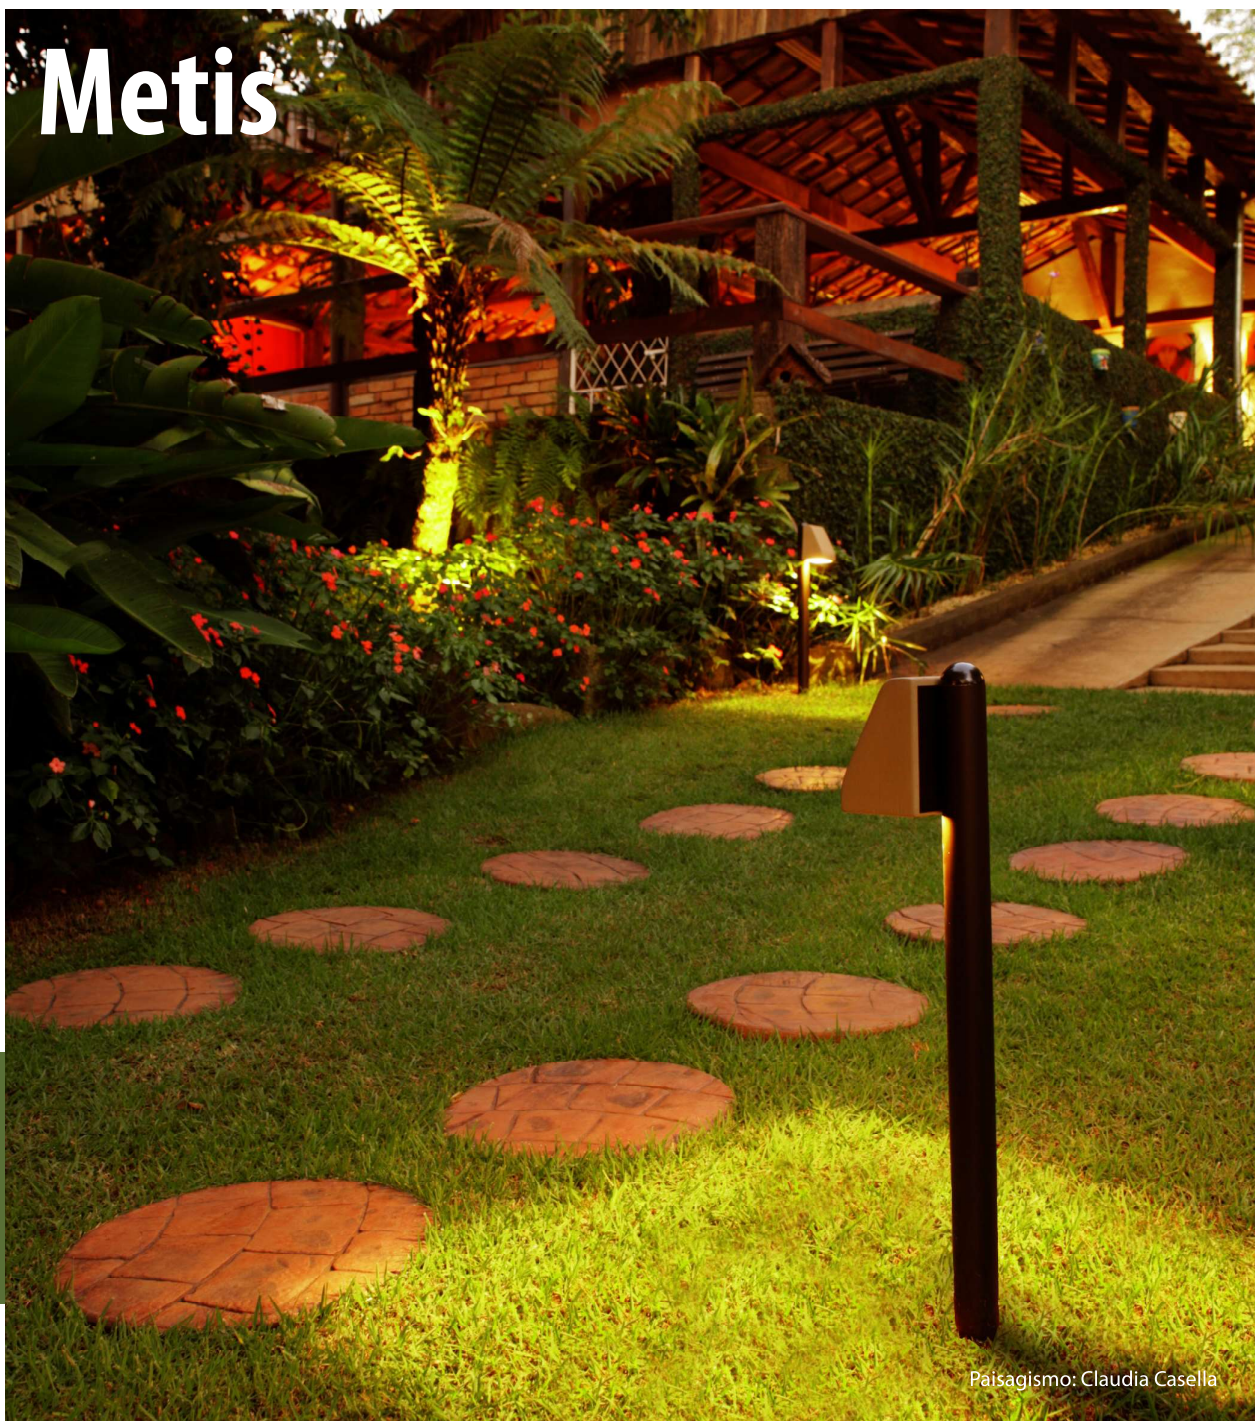

## Balizador

Paisagismo: Claudia Casella

Cores Colors	BRANCO WHITE	AREIA SAND	TERRACOTA TERRA-COTTA	TABACO BROWN
Haste Alumínio 2" Aluminium Stem 2"	B110	B153	B111	B156
Haste Bronze Escuro 2" Dark Bronze Stem 2"	B263	B261	B262	B260