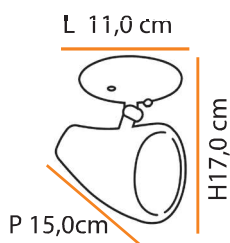

Orax

Spot

Arquitetura: Tatiana Meyer

Descrição do produto

Nome: Orax
 Tipo: Spot
 Uso: Interno/Externo
 Material: Cerâmica

Description of product

Name: Orax
 Type: Spot Light
 Use: Indoor/Outdoor
 Material: Ceramic

máx. 50 W / 127 V 230 V/ E27

1x 

Dimensões / Dimensions:

Cores Colors	BRANCO WHITE	AREIA SAND	TERRACOTA TERRA-COTTA	TABACO BROWN
Código Interna Code Indoor	SE408	SE410	SE406	SE404
Código Externa Code Outdoor	SE409	SE411	SE402	SE405

    **0,9** 