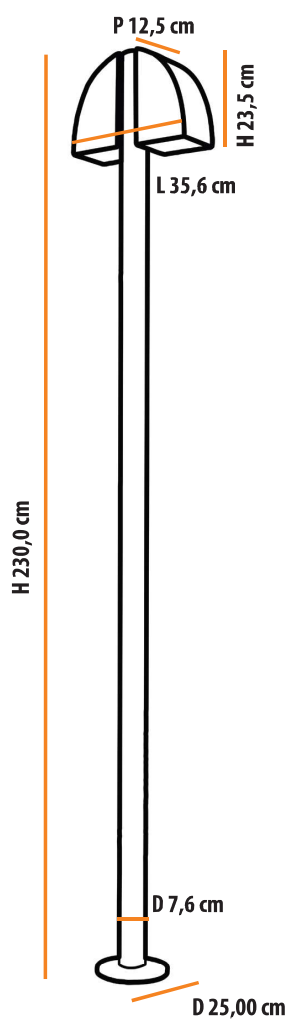

Poste

Poste Polus Cilíndrico

Descrição do produto

Nome: Poste Polus Cilíndrico
Tipo: Poste
Uso: Externo
Material: Cerâmica e Aço

Description of product

Name: Polus Cylindrical Pole
Type: Lamppost
Use: Outdoor
Material: Ceramic and Steel

máx. 50 W / 127 V 230 V/ E27

Dimensões

Dimensions:

2x   

    **18,3** 

Cores Colors	BRANCO WHITE	AREIA SAND	TABACO BROWN	TERRACOTA TERRA-COTTA
Código Code	B483	B484	B485	B486