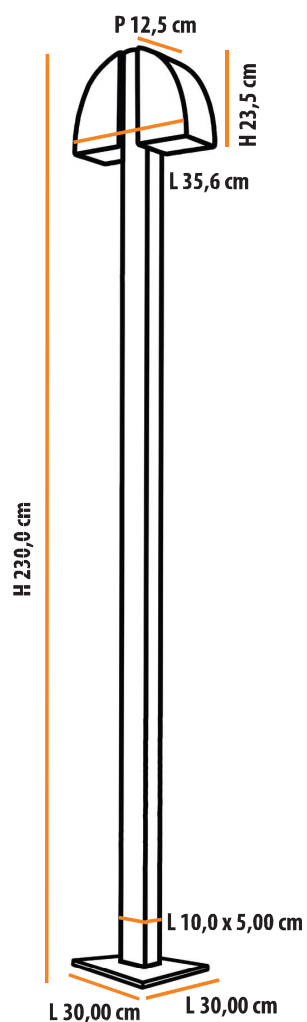

Poste Polus Ret

Descrição do produto

Nome: Poste Polus Retangular
 Tipo: Poste
 Uso: Externo
 Material: Cerâmica e Aço

Description of product

Name: Polus Rectangular Pole
 Type: Lamppost
 Use: Outdoor
 Material: Ceramic and Steel

máx. 50 W / 127 V 230 V / E27

Dimensões

Dimensions:

2x   

    **18,3** 

Cores Colors	BRANCO WHITE	AREIA SAND	TABACO BROWN	TERRACOTA TERRA-COTTA
Código Code	B418	B419	B420	B482

Poste