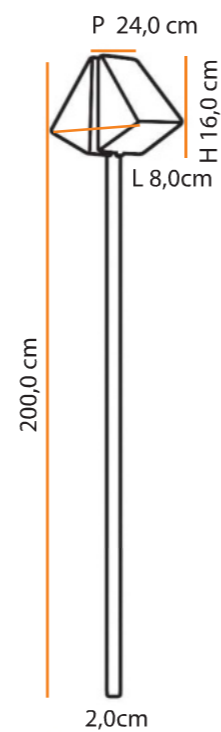

## Descrição do produto

Nome: Poste Setta  
 Tipo: Poste  
 Uso: Externo  
 Material: Cerâmica e Alumínio

## Description of product

Name: Post Setta  
 Type: Outdoor Post Lamp  
 Use: Outdoor  
 Material: Ceramic and Aluminium

máx. 60 W / 127 V 230 V / GU10

2x 

    **1,6** 

## Dimensões / Dimensions:

Cores Colors	BRANCO WHITE	AREIA SAND	TERRACOTA TERRA-COTTA	TABACO BROWN	VERDE GREEN	PRETO BLACK
Código GU10 Code GU10	B396	B397	B398	B399	B402	B401