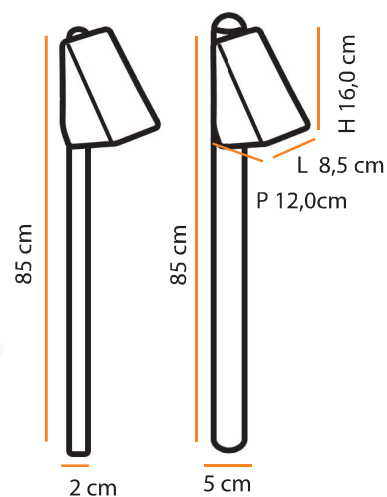

Dimensões / Dimensions:

Setta

Descrição do produto

Nome: Setta
 Tipo: Balizador
 Uso: Externo
 Material: Cerâmica e Alumínio

Description of product

Name: Setta
 Type: Path Lighting
 Use: Outdoor
 Material: Ceramic and Aluminium