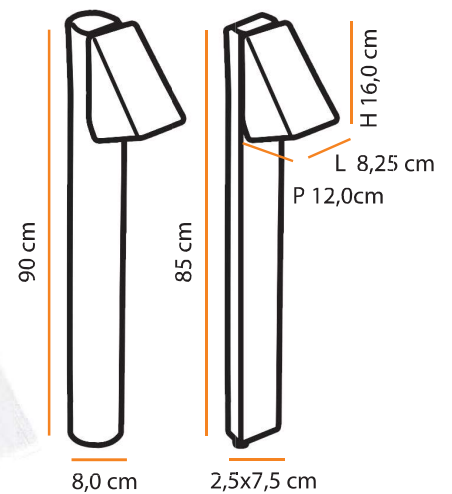

Cores Colors	BRANCO WHITE	AREIA SAND	TERRACOTA TERRA-COTTA	TABACO BROWN	VERDE GREEN	PRETO BLACK
Haste Alumínio Retangular Aluminium Rectangular Stem	B138	B145	B141	B149	B372	B371

Dimensões / Dimensions:

Setta

Descrição do produto

Nome: Setta
 Tipo: Balizador
 Uso: Externo
 Material: Cerâmica e Eucalipto/
 Alumínio

Description of product

Name: Setta
 Type: Path Lighting
 Use: Outdoor
 Material: Ceramic e Eucalyptus/
 Aluminium