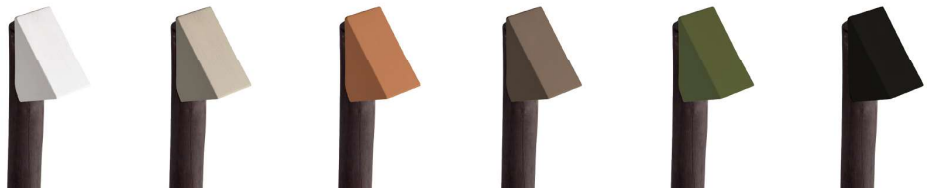

Setta

Balizador

Arquitetura: Mônica Leal
Paisagismo: Alexandre Galhego

Cores Colors	BRANCO WHITE	AREIA SAND	TERRACOTA TERRA-COTTA	TABACO BROWN	VERDE GREEN	PRETO BLACK
Haste Eucalipto Eucalyptus Stem	B139	B146	B142	B150	B370	B369