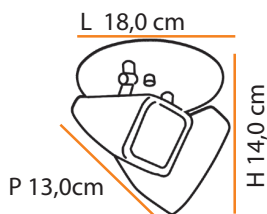

Syco Duplo

Descrição do produto

Nome: Syco Duplo
 Tipo: Spot
 Uso: Interno
 Material: Cerâmica

Description of product

Name: Syco Duplo
 Type: Spot Two Light
 Use: Indoor
 Material: Ceramic

máx. 50 W / 127 V 230 V / GU10

2x 

Dimensões / Dimensions:

Cores Colors	BRANCO WHITE	AREIA SAND	TERRACOTA TERRA-COTTA	TABACO BROWN
Código GU10 Code GU10	SE717	SE718	SE719	SE720

Syco

Descrição do produto

Nome: Syco
 Tipo: Spot
 Uso: Interno
 Material: Cerâmica

Description of product

Name: Syco
 Type: Spot Light
 Use: Indoor
 Material: Ceramic

máx. 50 W / 127 V 230 V / GU10

1x 

Dimensões / Dimensions:

Cores Colors	BRANCO WHITE	AREIA SAND	TERRACOTA TERRA-COTTA	TABACO BROWN
Código GU10 Code GU10	SE721	SE722	SE723	SE724