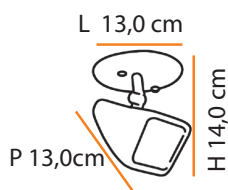

Syco Duplo

Descrição do produto

Nome: Syco Duplo
 Tipo: Spot
 Uso: Interno
 Material: Cerâmica

Description of product

Name: Syco Duplo
 Type: Spot Two Light
 Use: Indoor
 Material: Ceramic

máx. 50 W / 127 V 230 V / GU10

2x 

Dimensões / Dimensions:

Cores Colors	BRANCO WHITE	AREIA SAND	TERRACOTA TERRA-COTTA	TABACO BROWN
Código GU10 Code GU10	SE717	SE718	SE719	SE720

Syco

Descrição do produto

Nome: Syco
 Tipo: Spot
 Uso: Interno
 Material: Cerâmica

Description of product

Name: Syco
 Type: Spot Light
 Use: Indoor
 Material: Ceramic

máx. 50 W / 127 V 230 V / GU10

1x 

Dimensões / Dimensions:

Cores Colors	BRANCO WHITE	AREIA SAND	TERRACOTA TERRA-COTTA	TABACO BROWN
Código GU10 Code GU10	SE721	SE722	SE723	SE724